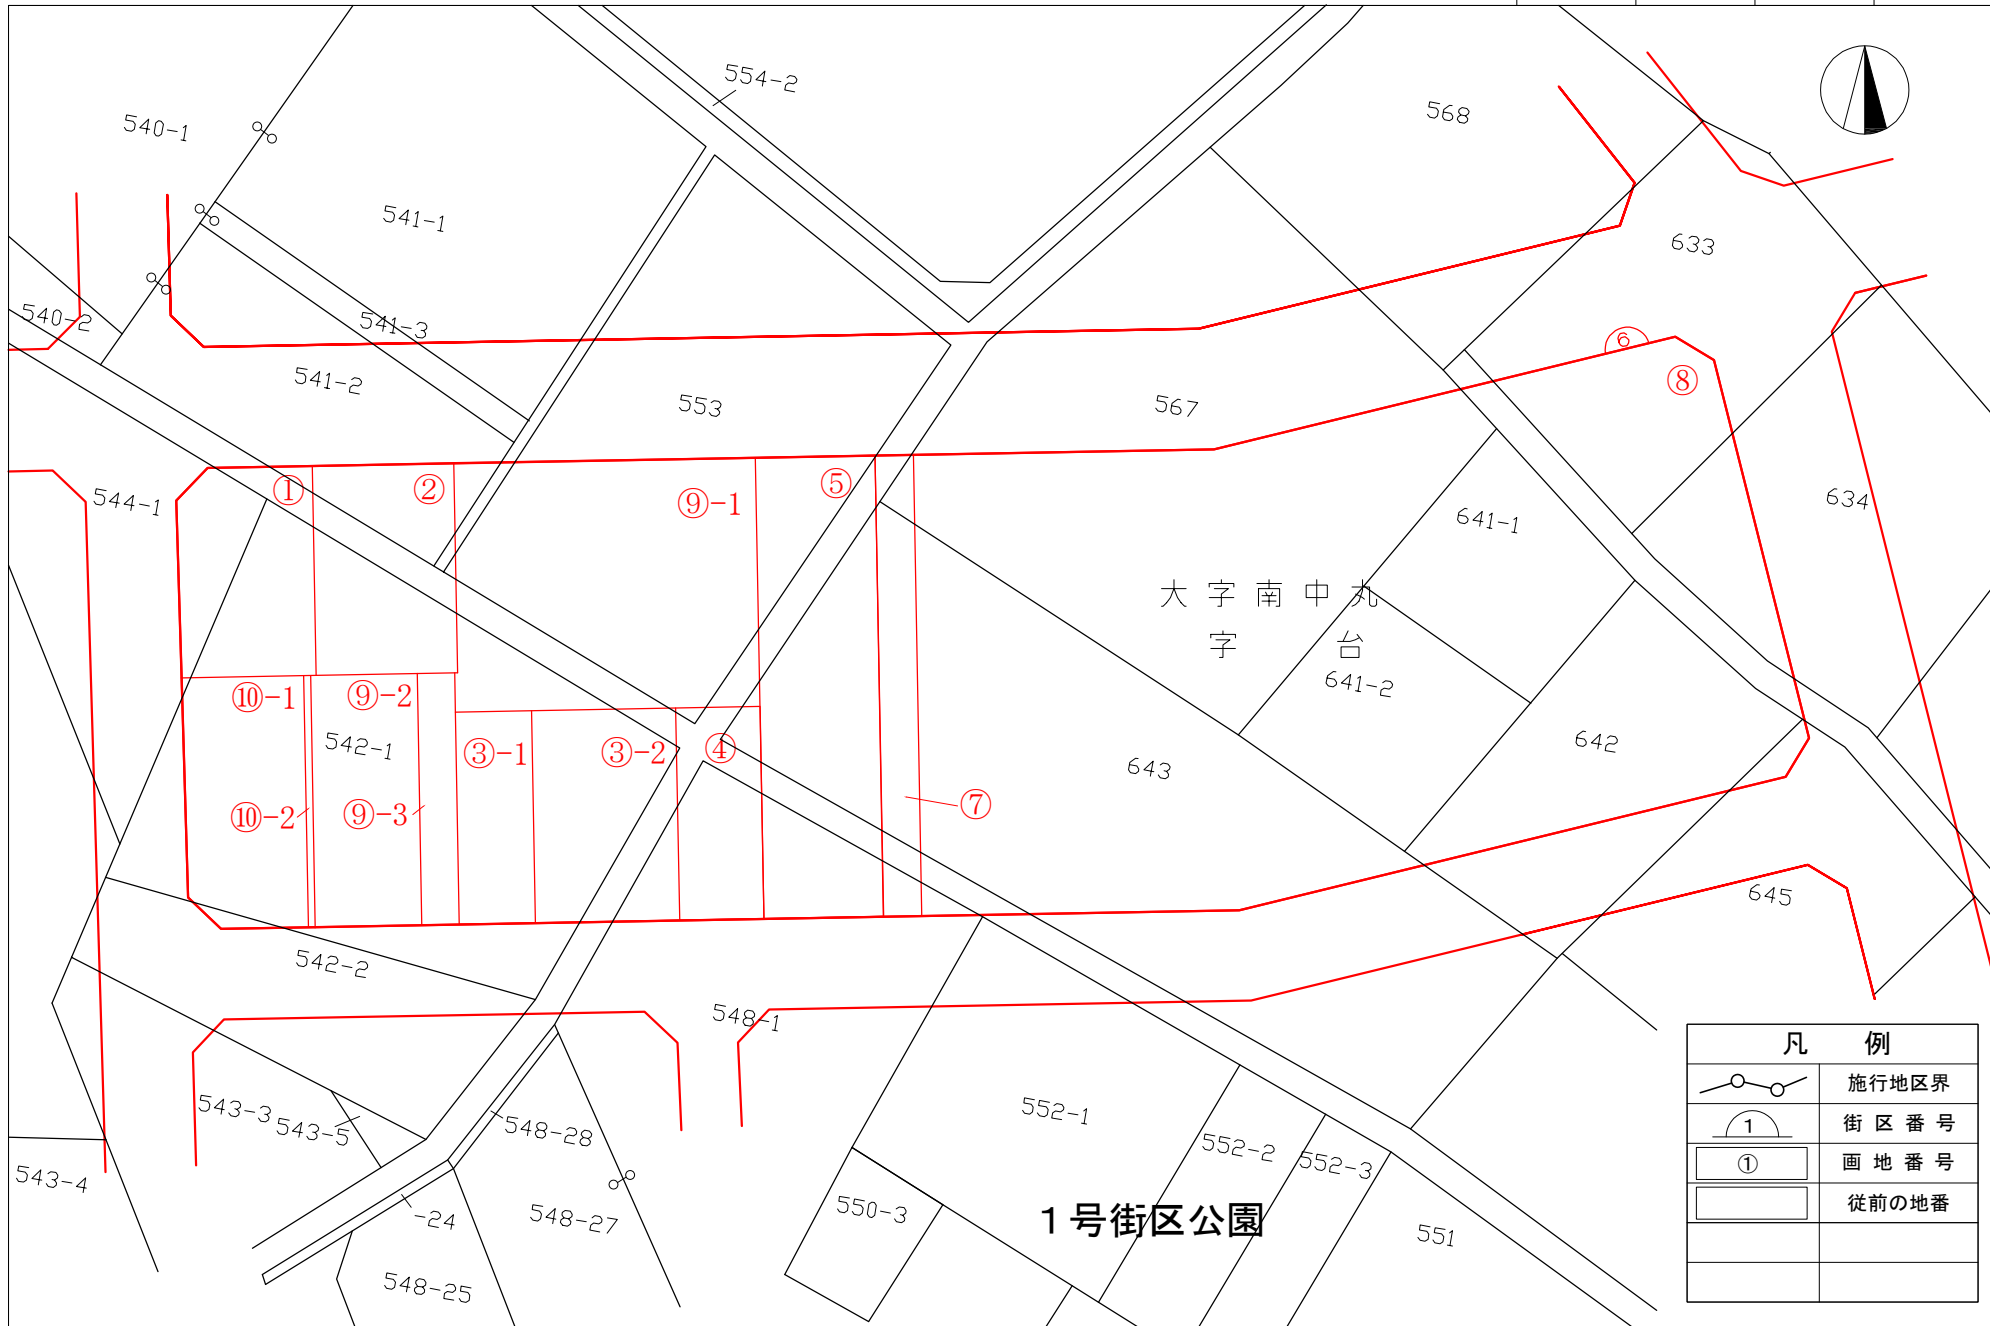

底地番証明図

| 凡 例 | |
|-----|-------|
| | 施行地区界 |
| | 街区番号 |
| | 画地番号 |
| | 従前の地番 |
| | |
| | |

1号街区公園

大字南中丸
 字 台
 641-2