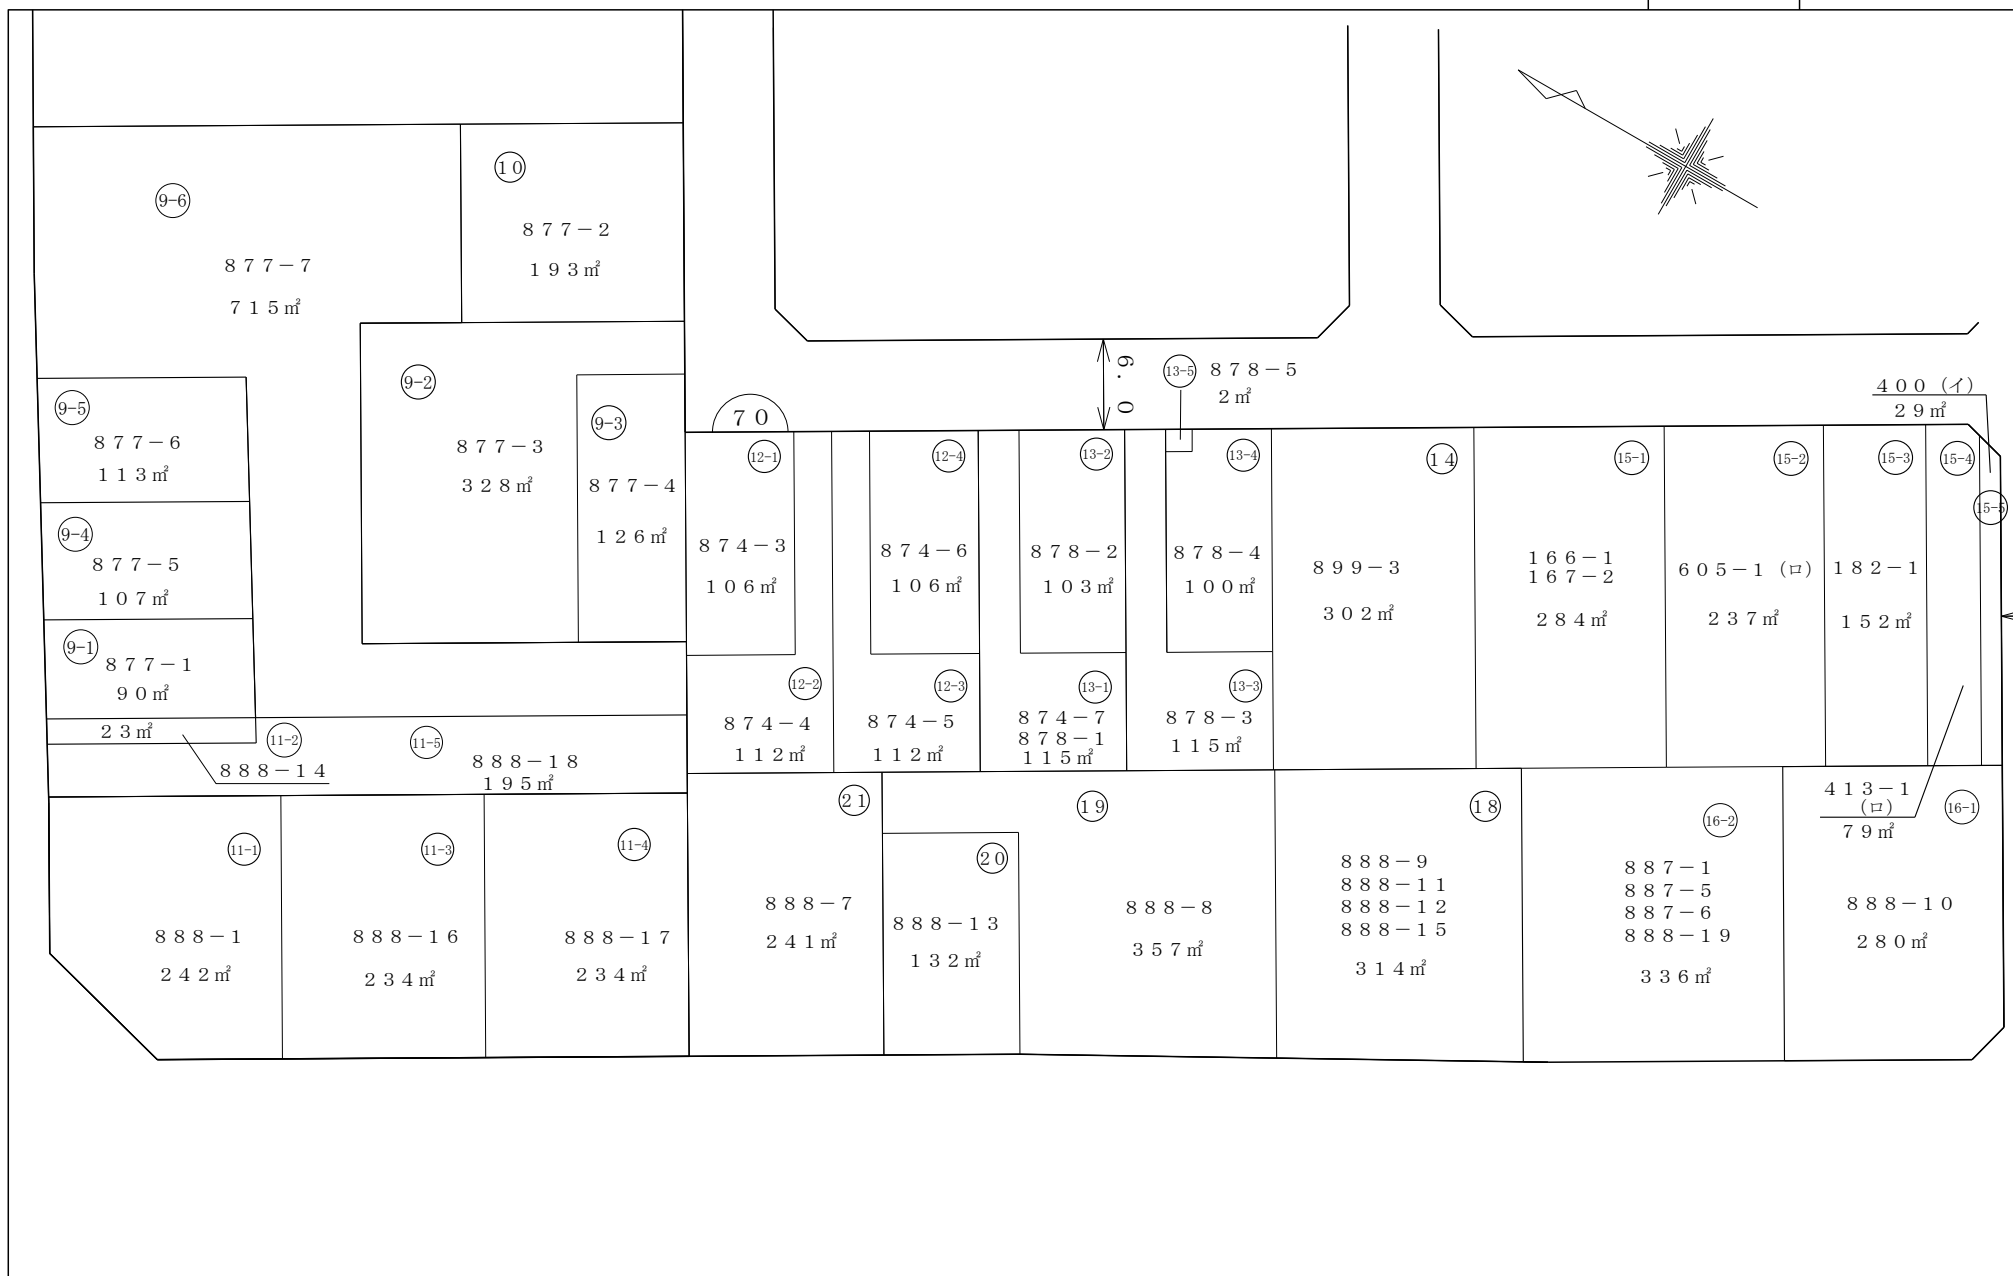

仮換地証明図

9.0

さいたま市大門第二特定土地区画整理組合