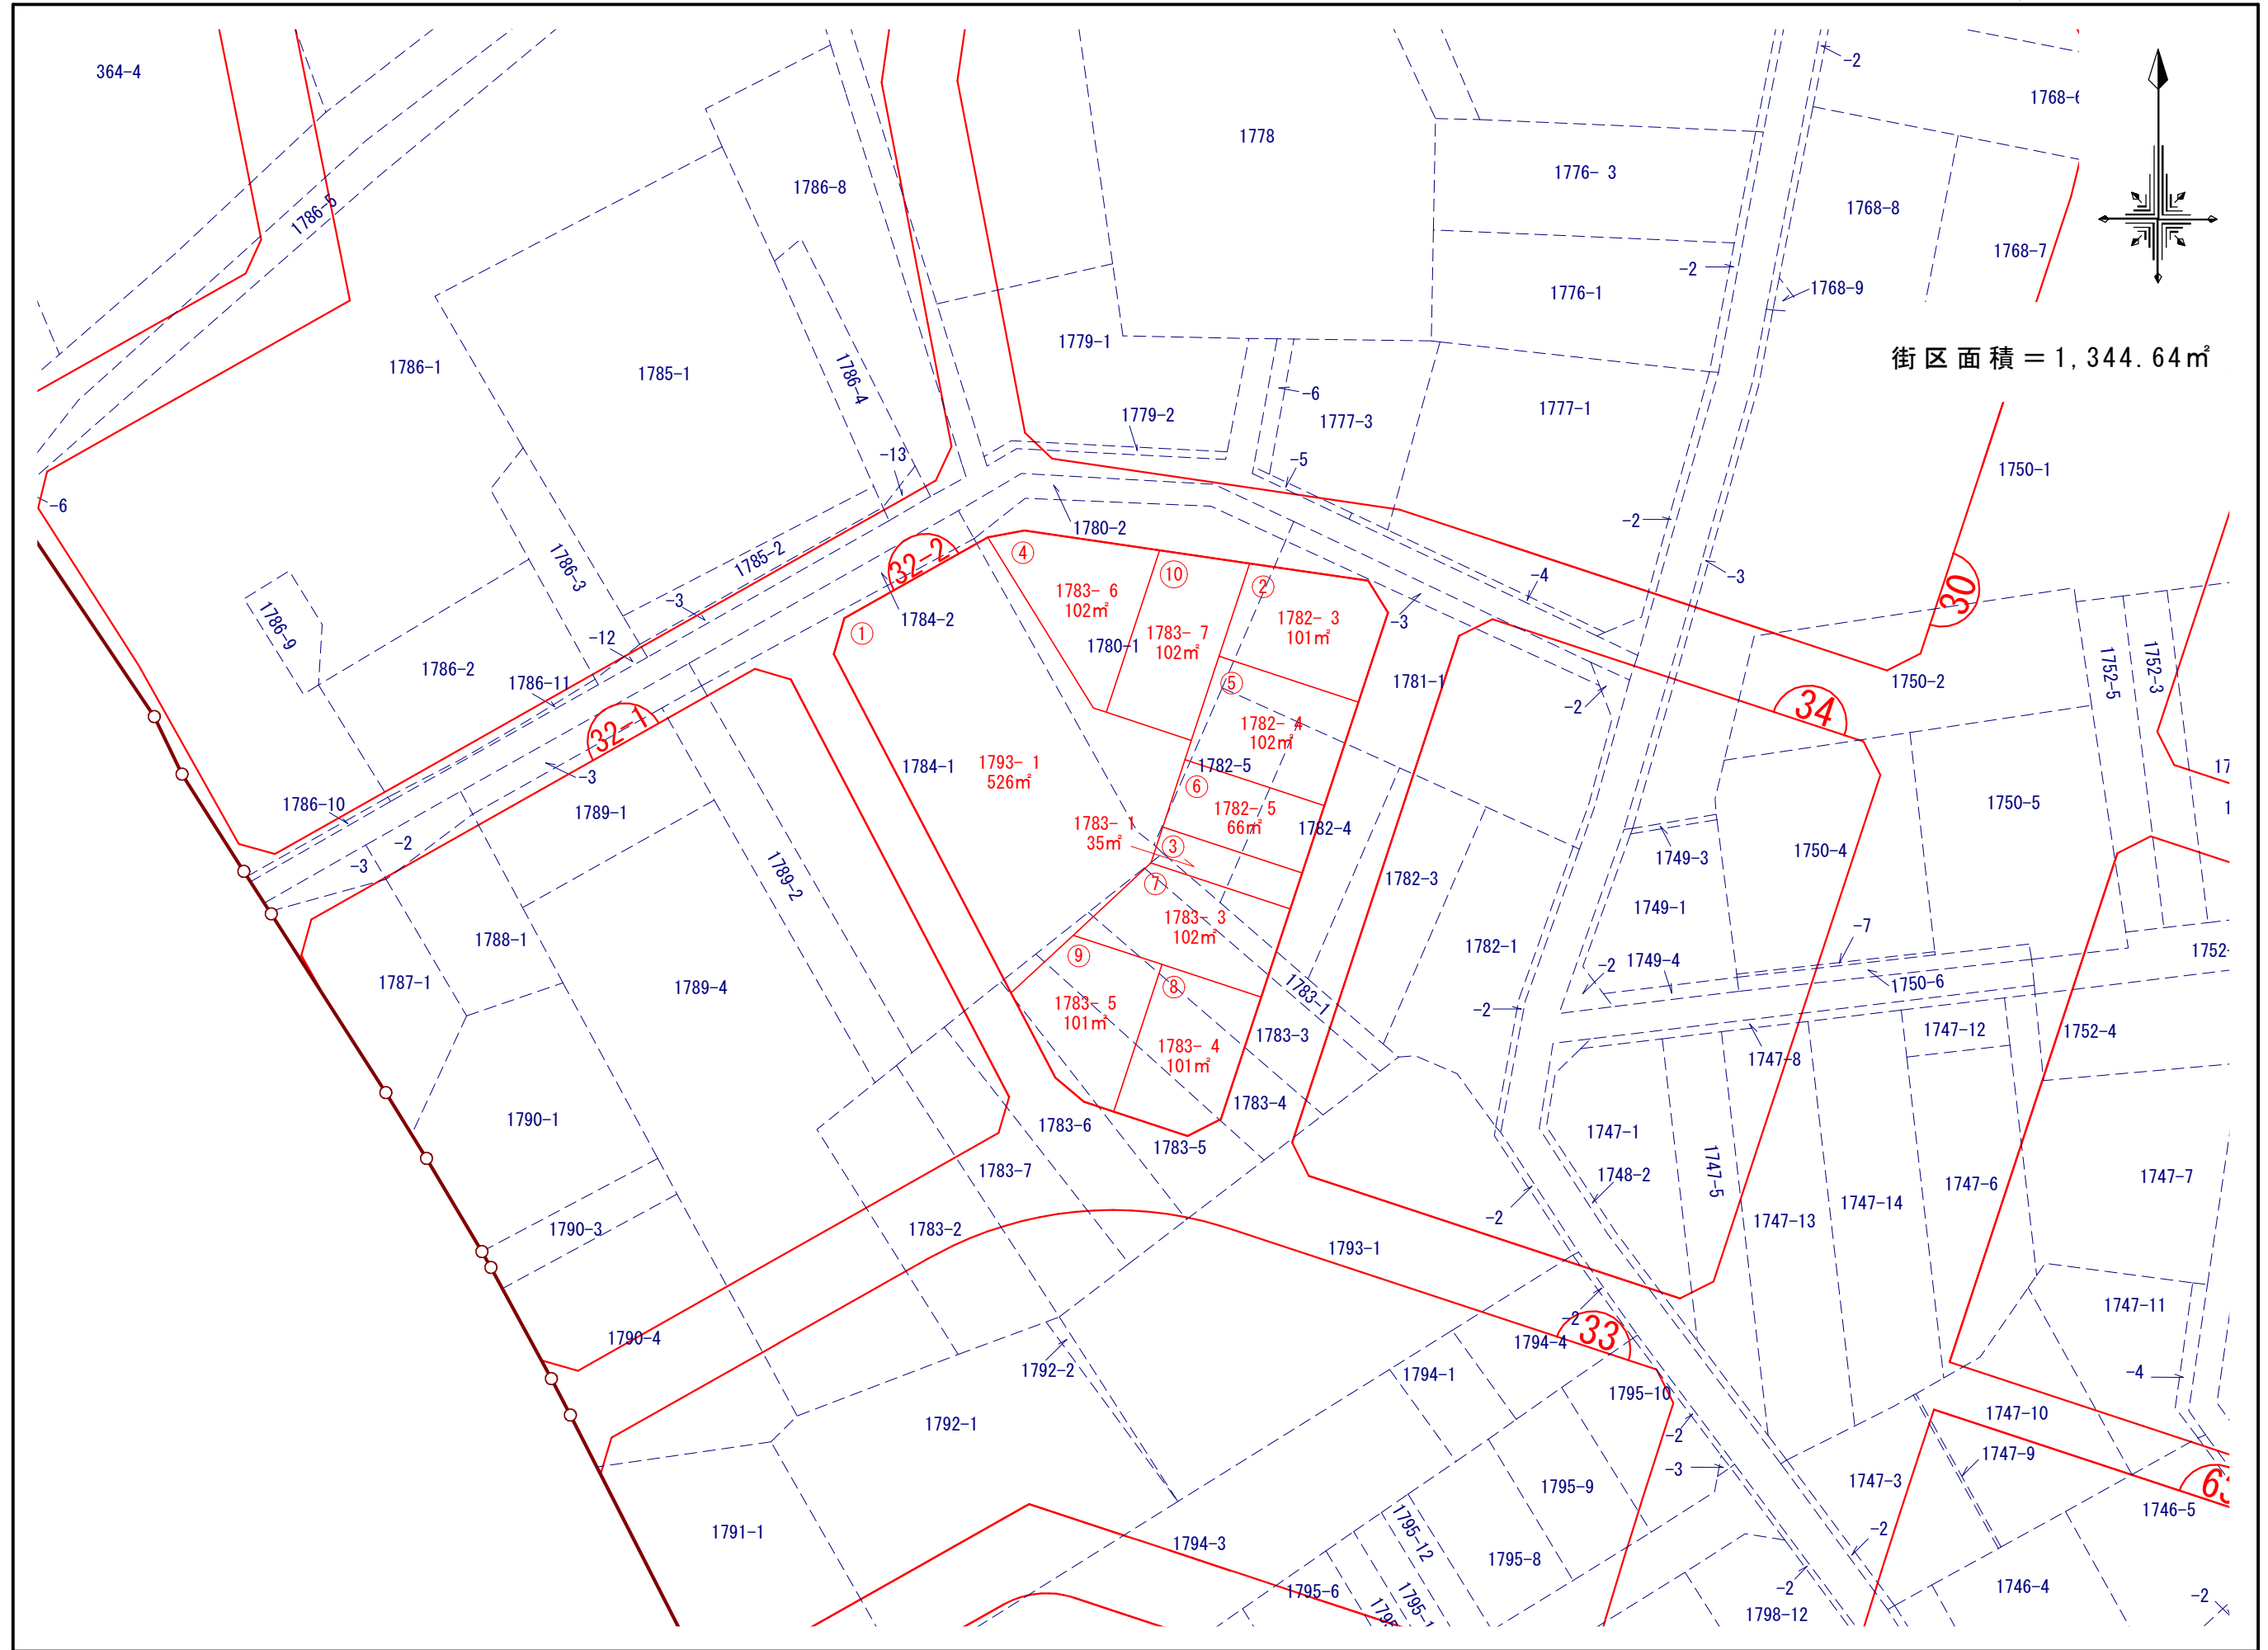

底地番証明図 (32-2街区)

街区面積 = 1,344.64㎡

さいたま市蓮沼下特定土地区画整理組合