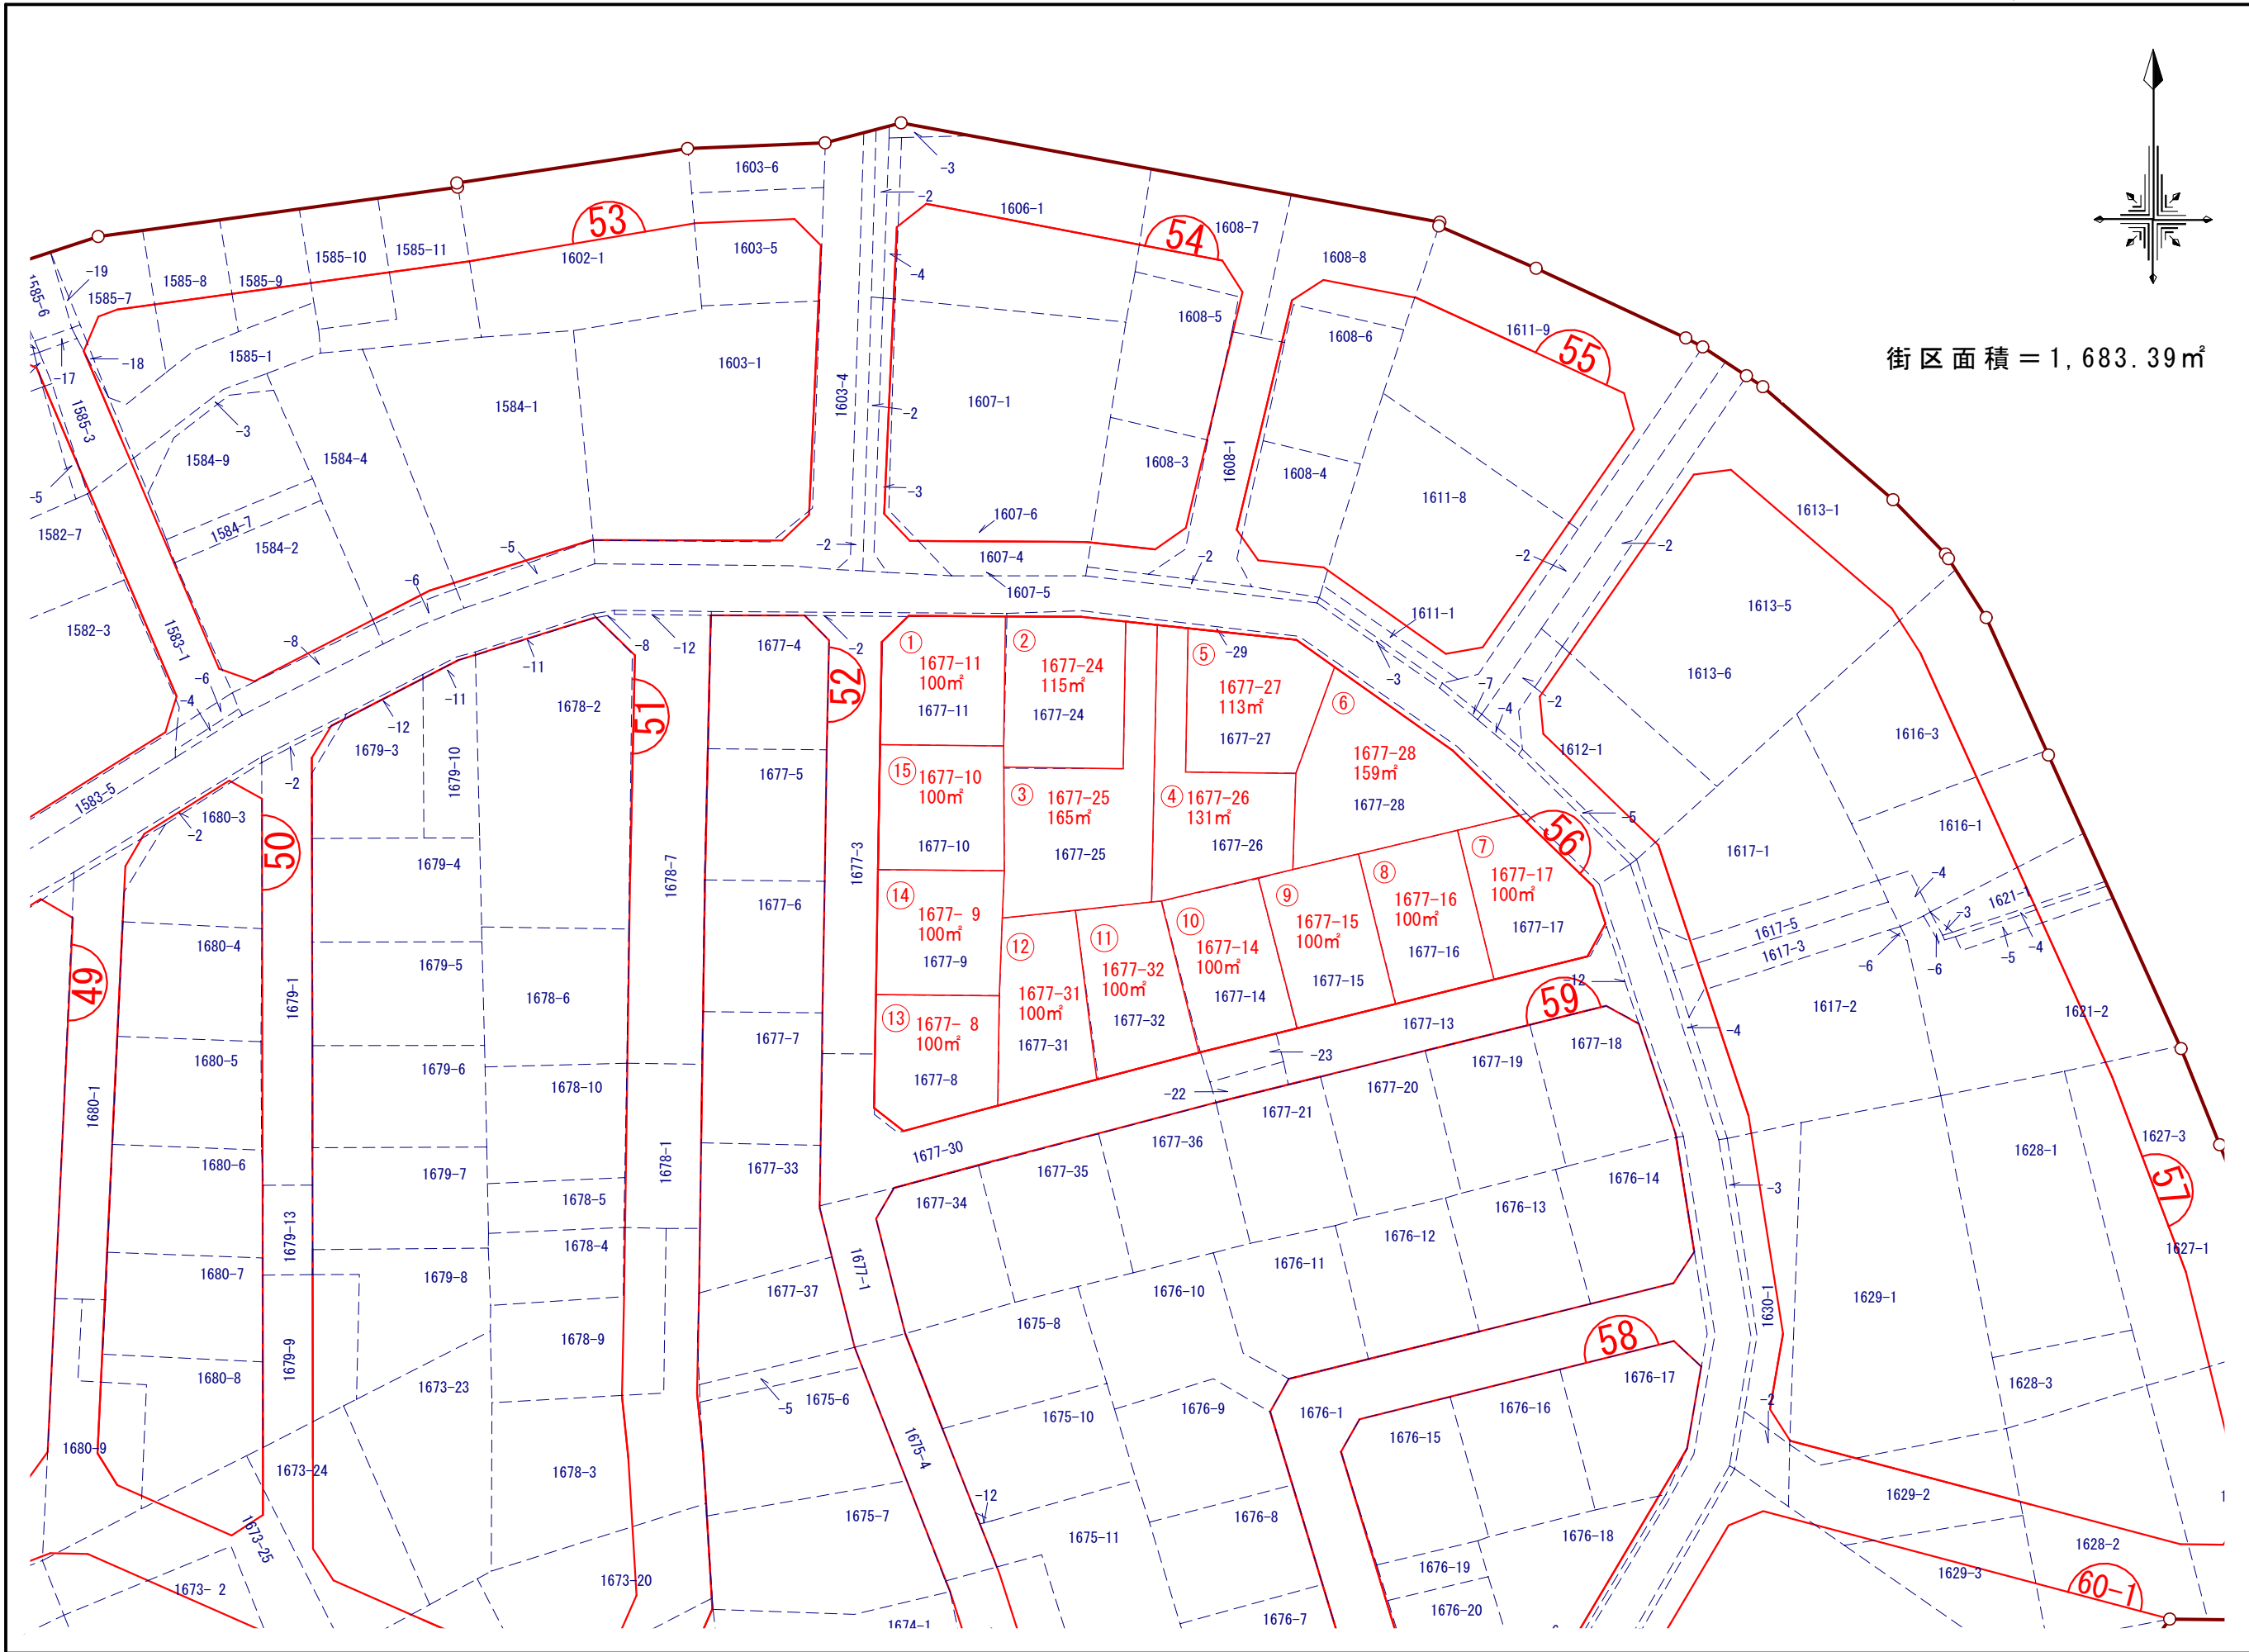

# 底地番証明図 (56街区)

街区面積 = 1,683.39㎡

さいたま市蓮沼下特定土地区画整理組合