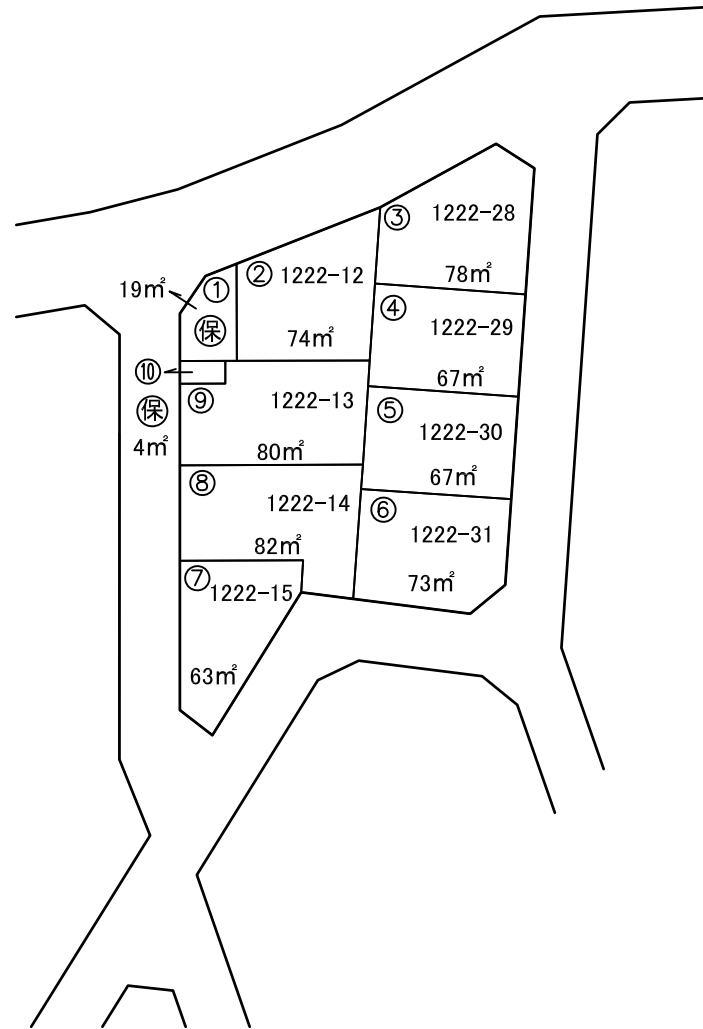

10 街区

仮換地明細図

縮尺 1:500

の画地があなた様の仮換地指定位置です。