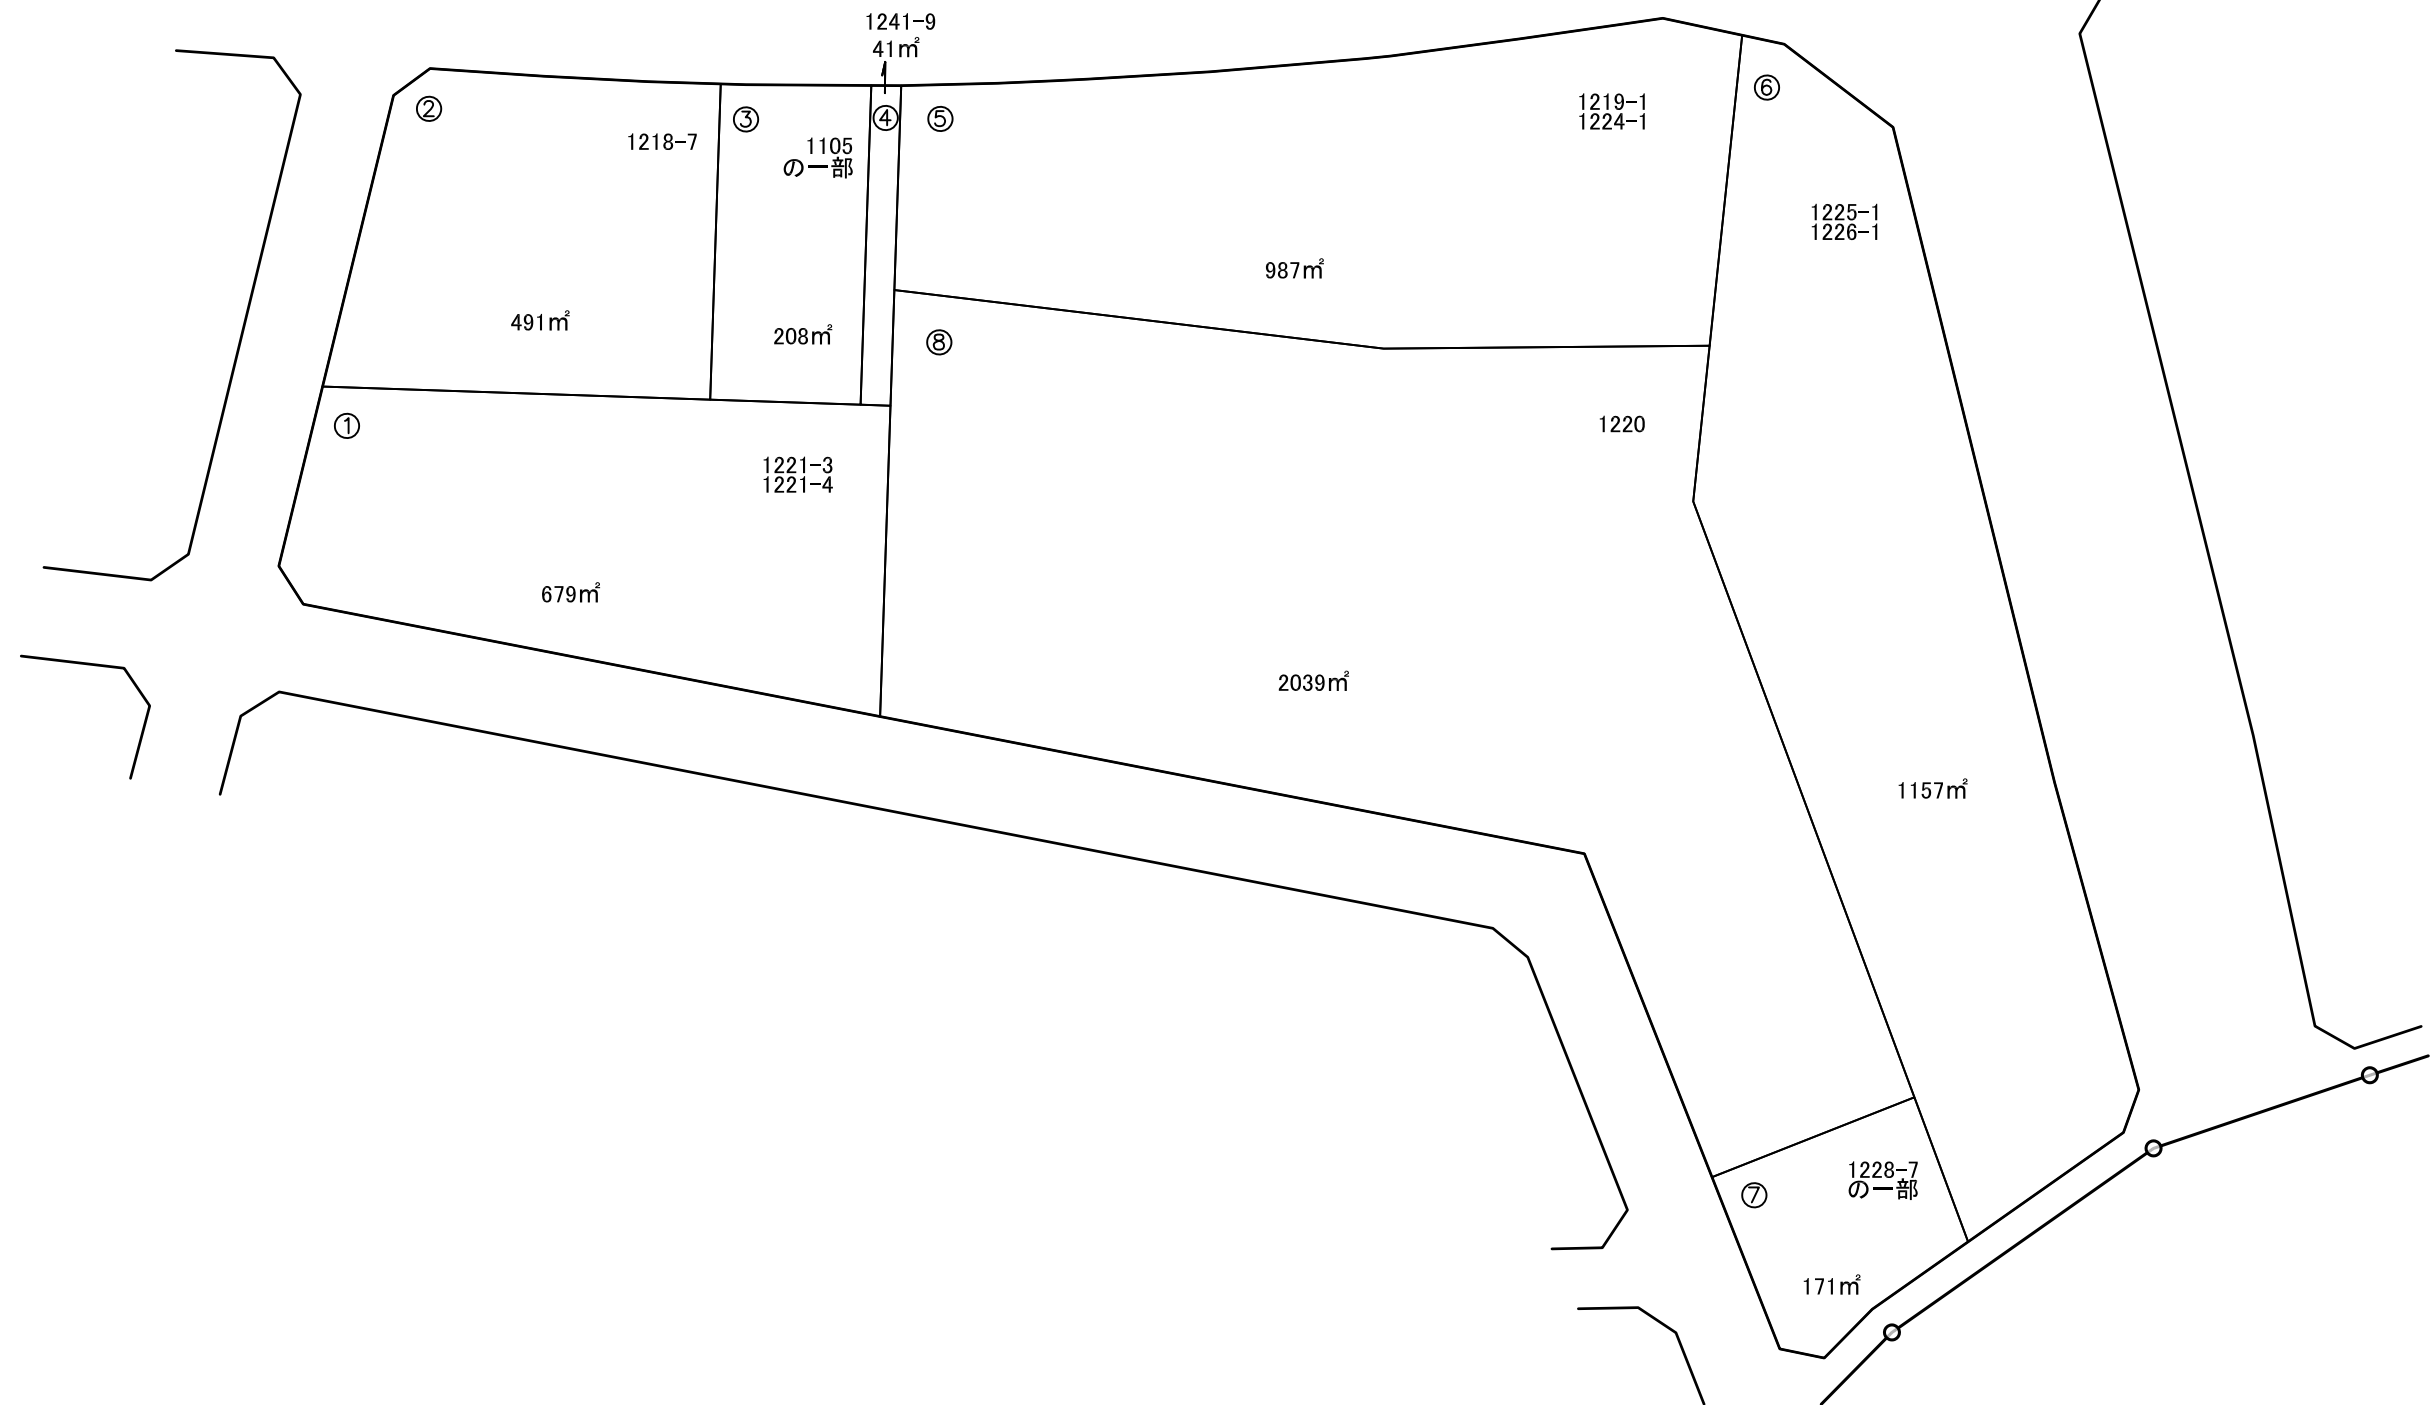

14 街区

仮換地明細図

縮尺 1:500

□の画地があなた様の仮換地指定位置です。