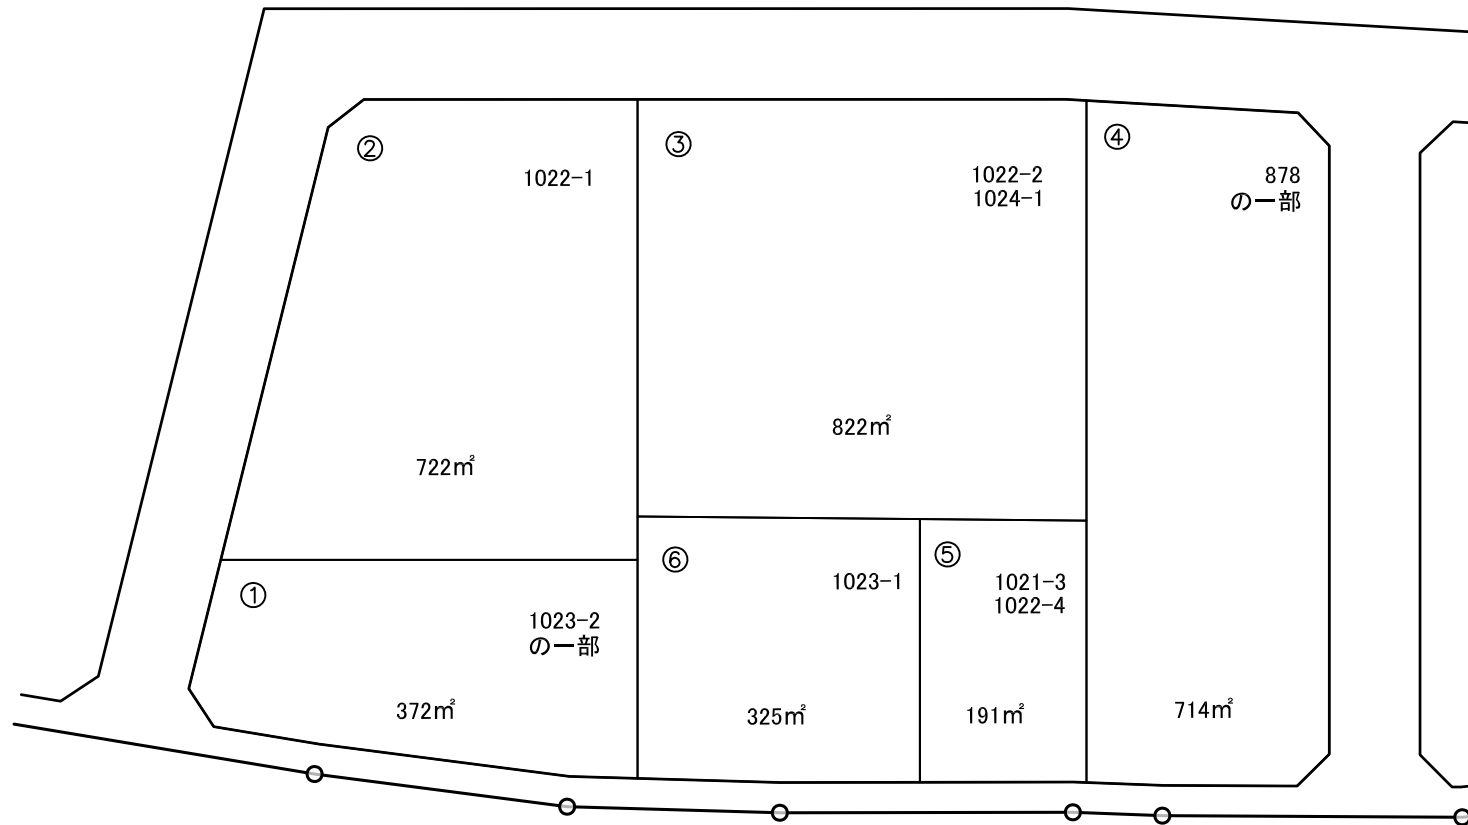

16 街区

仮換地明細図

縮尺 1:500

の画地があなた様の仮換地指定位置です。