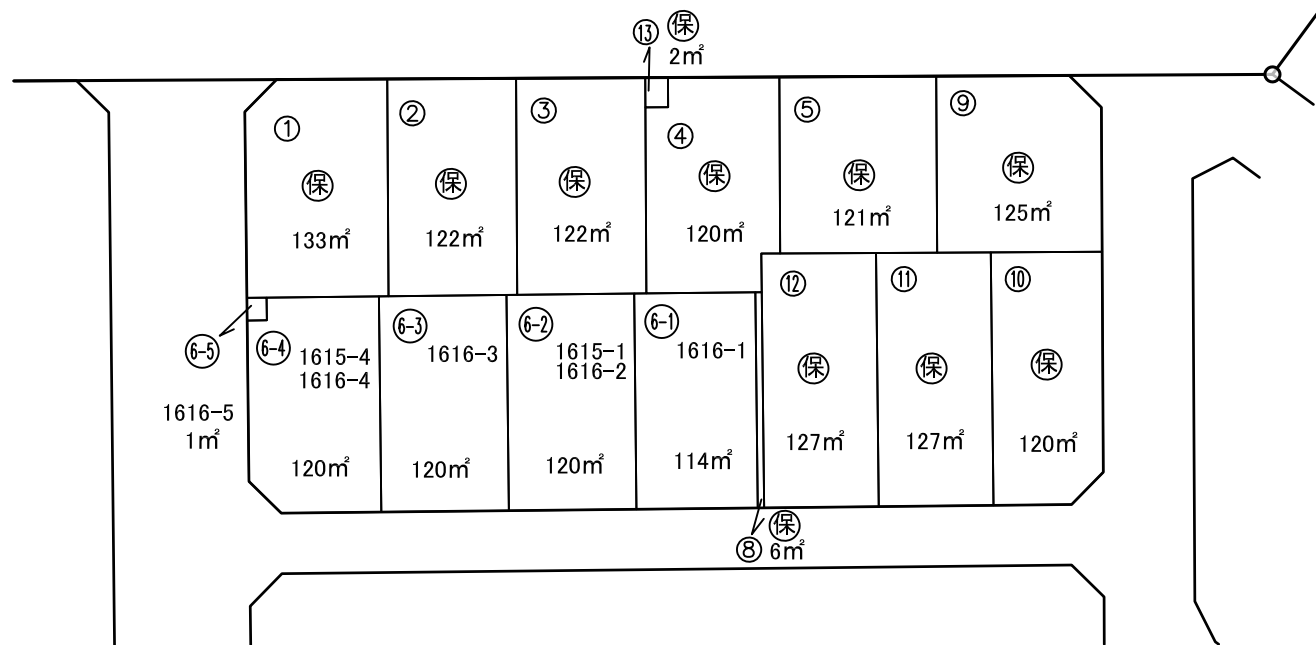

22-1 街区

仮換地明細図

縮尺 1:500

の画地があなた様の仮換地指定位置です。