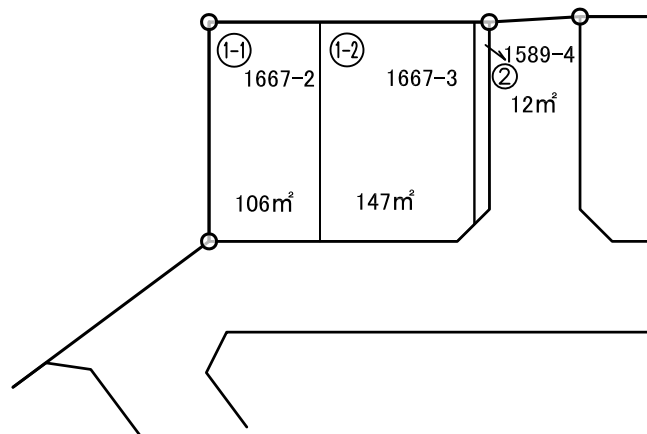

23 街区

仮換地明細図

縮尺 1:500

の画地があなた様の仮換地指定位置です。