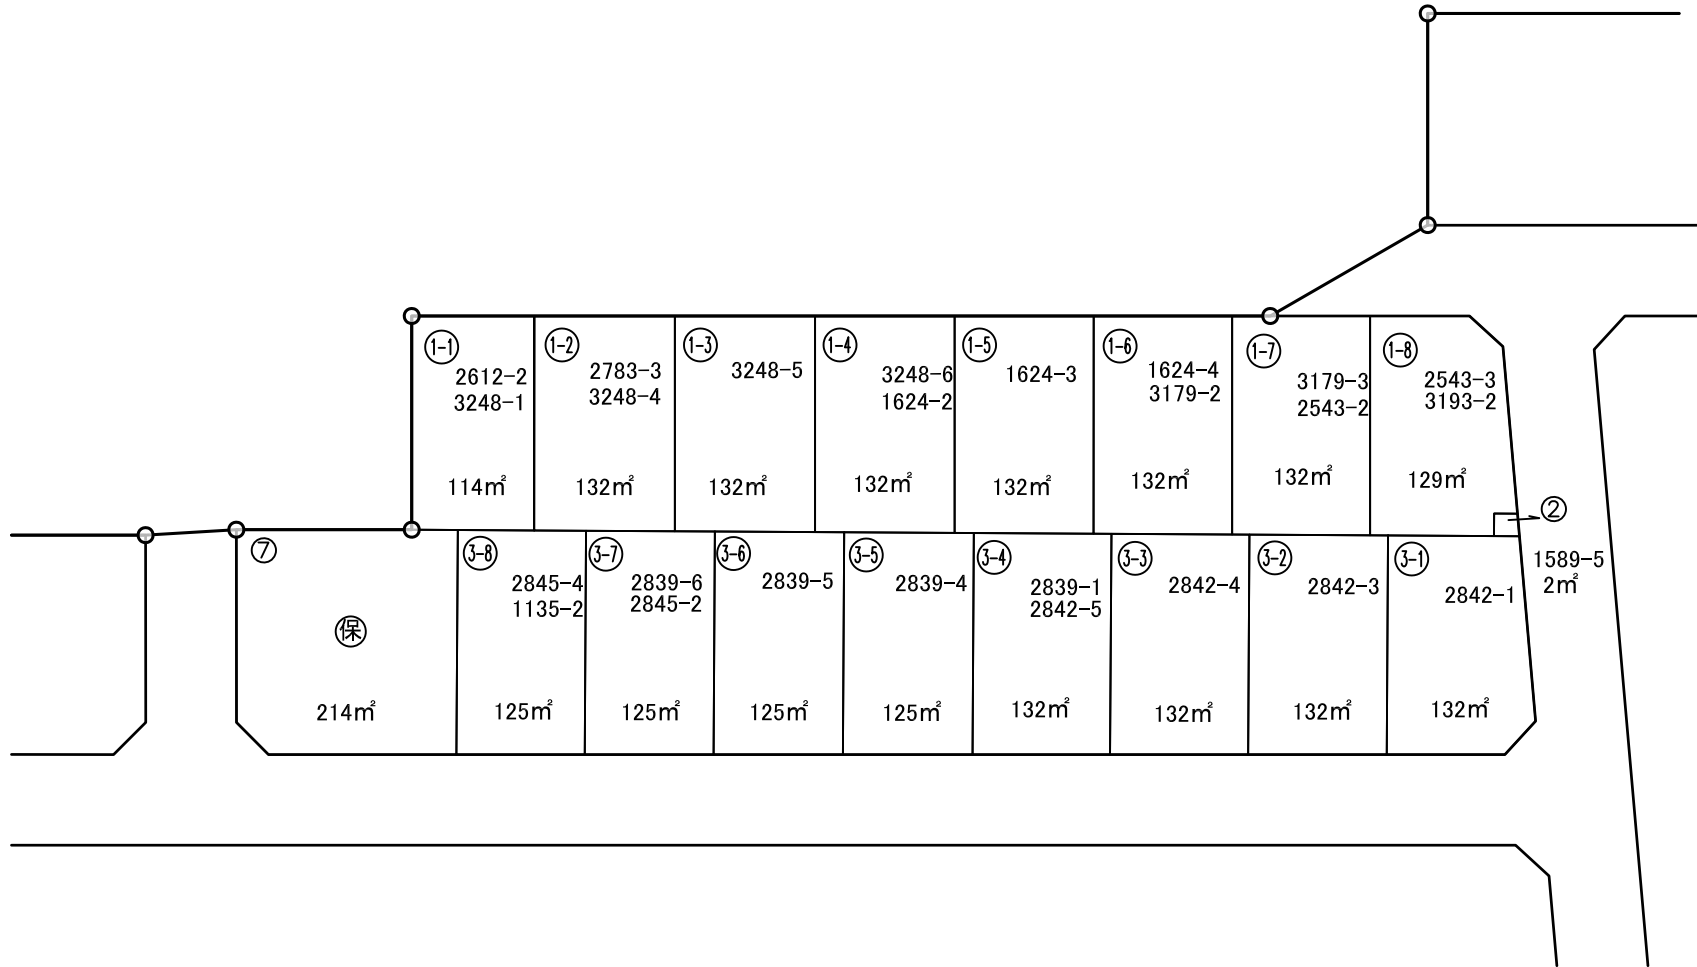

24 街区

仮換地明細図

縮尺 1:500

 の画地があなた様の仮換地指定位置です。