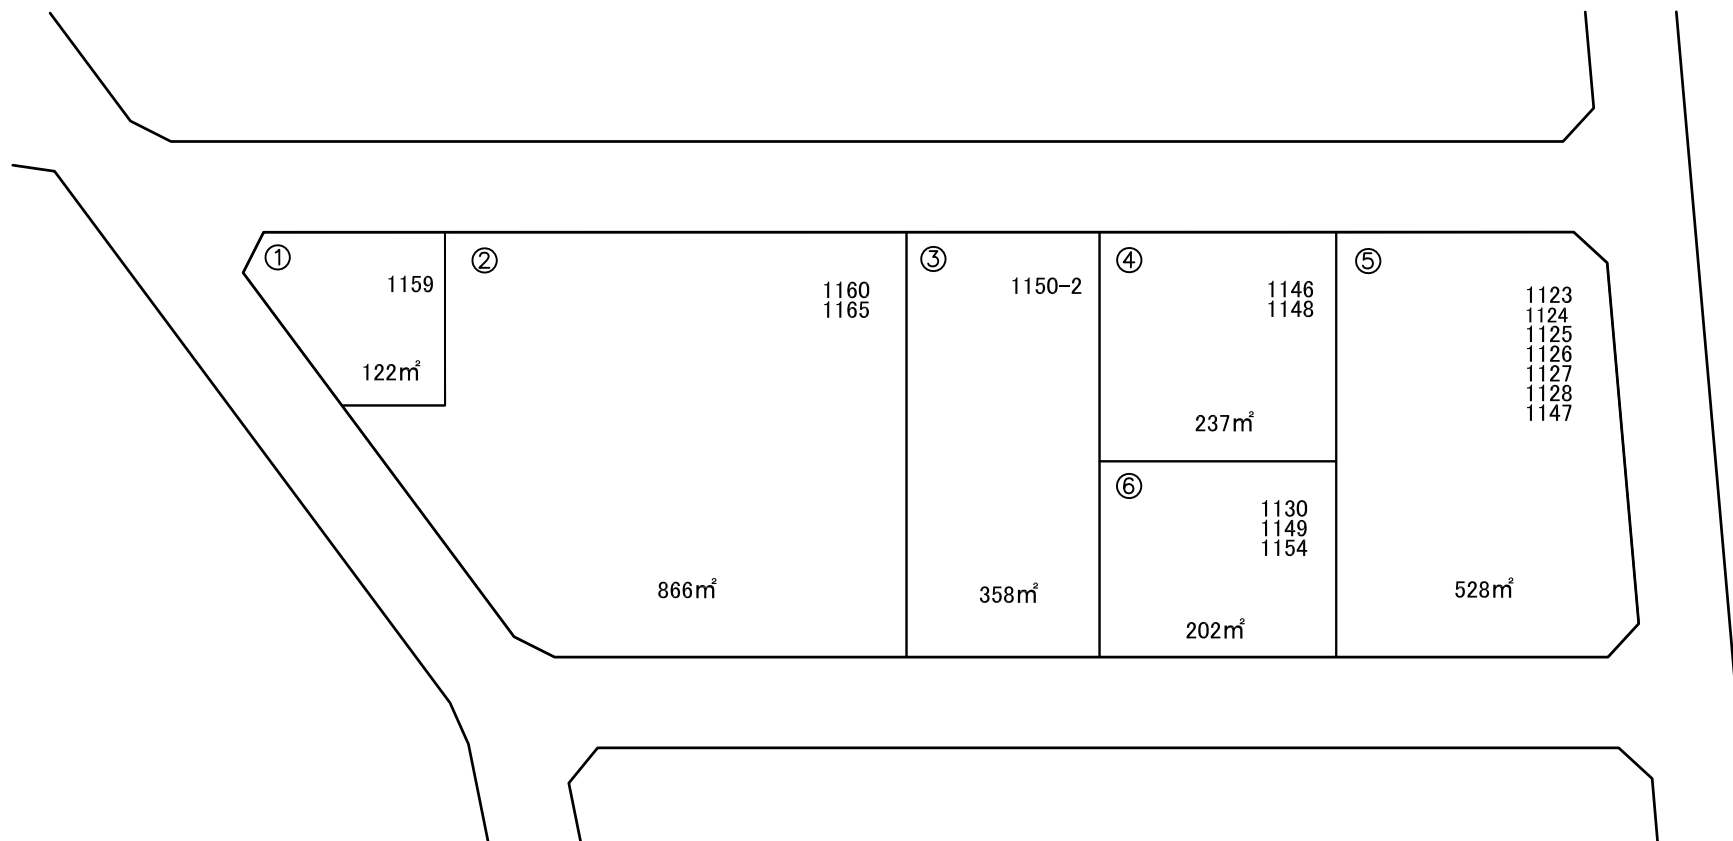

26 街区

仮換地明細図

縮尺 1:500

の画地があなた様の仮換地指定位置です。