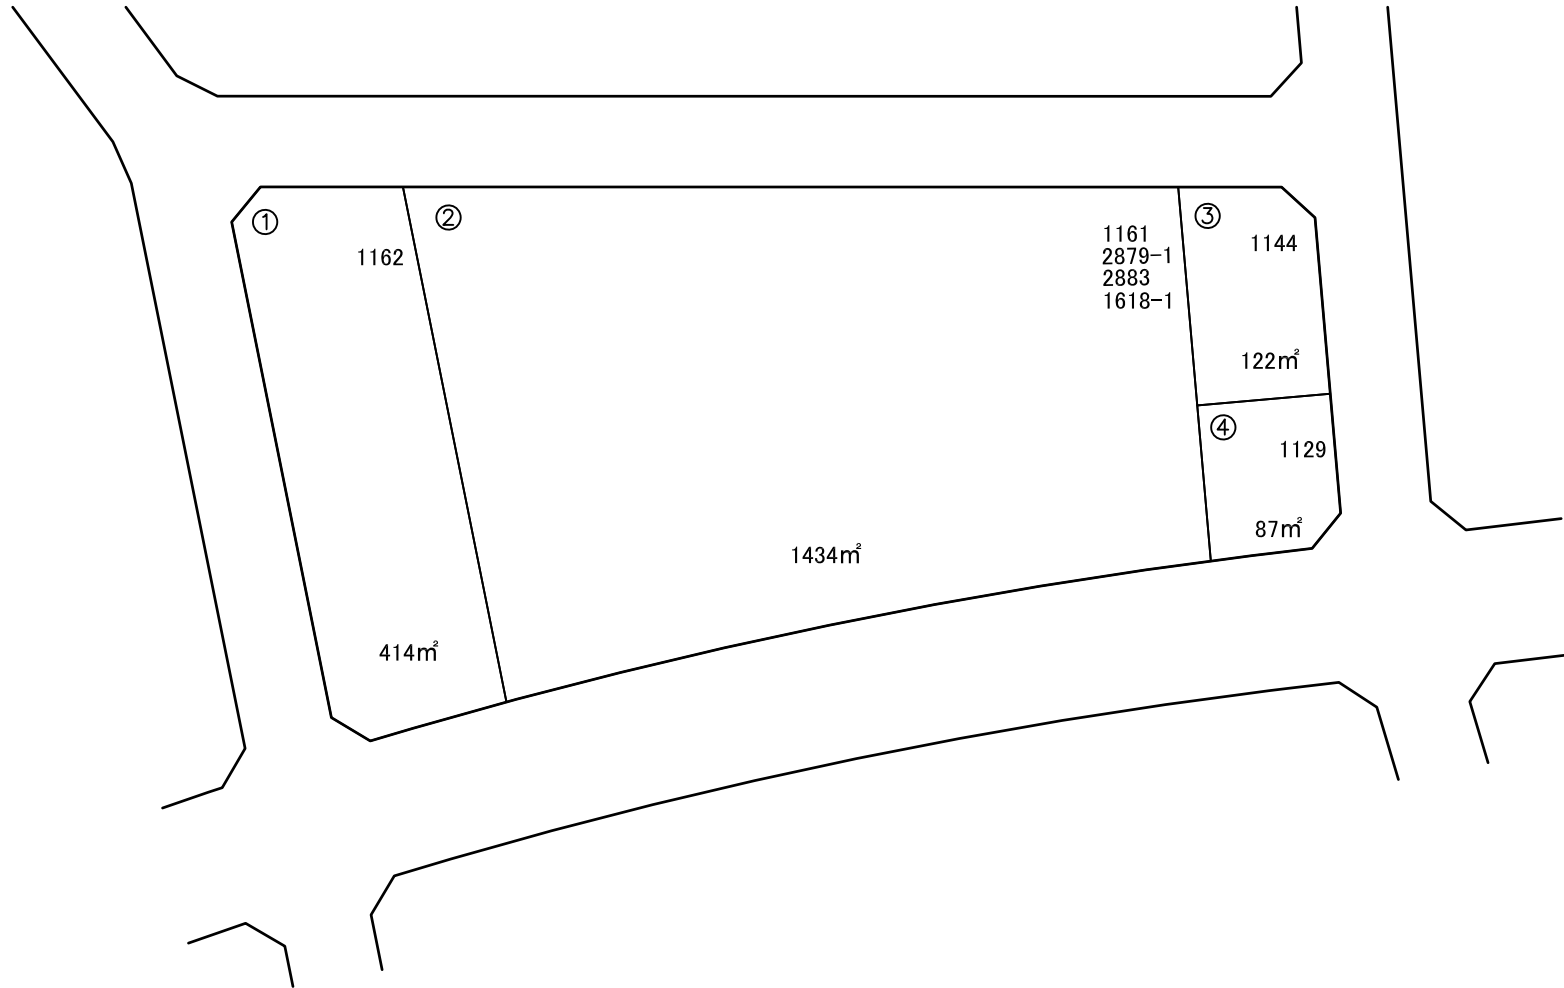

27 街区

仮換地明細図

縮尺 1:500

の画地があなた様の仮換地指定位置です。