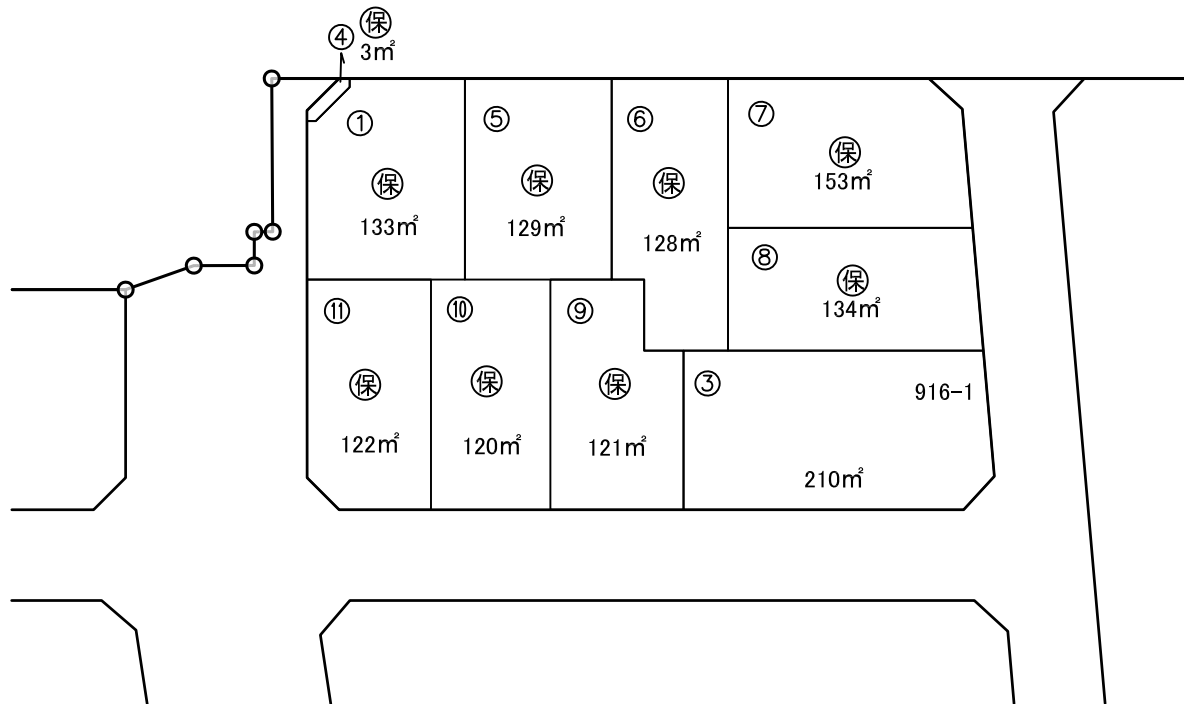

30 街区

仮換地明細図

縮尺 1:500

の画地があなた様の仮換地指定位置です。