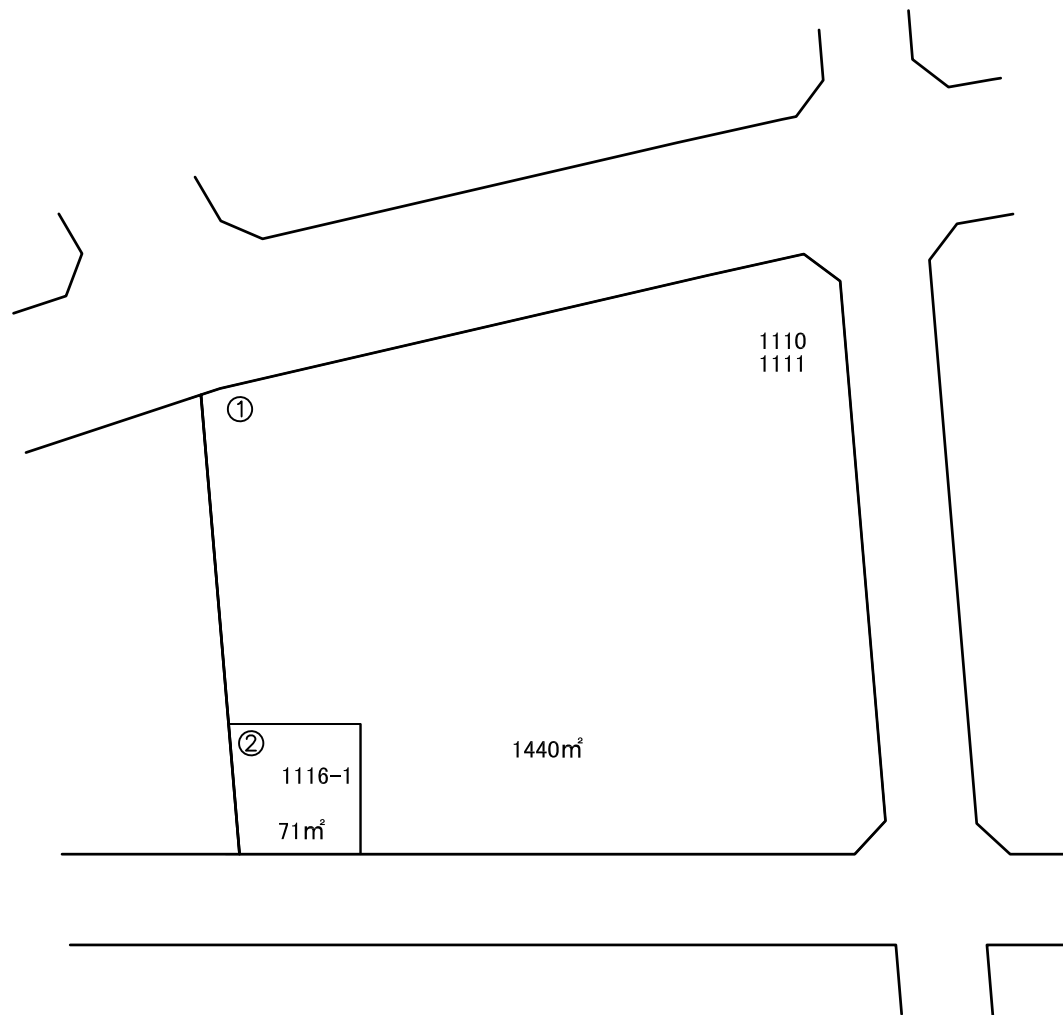

39 街区

仮換地明細図

縮尺 1:500

 の画地があなた様の仮換地指定位置です。