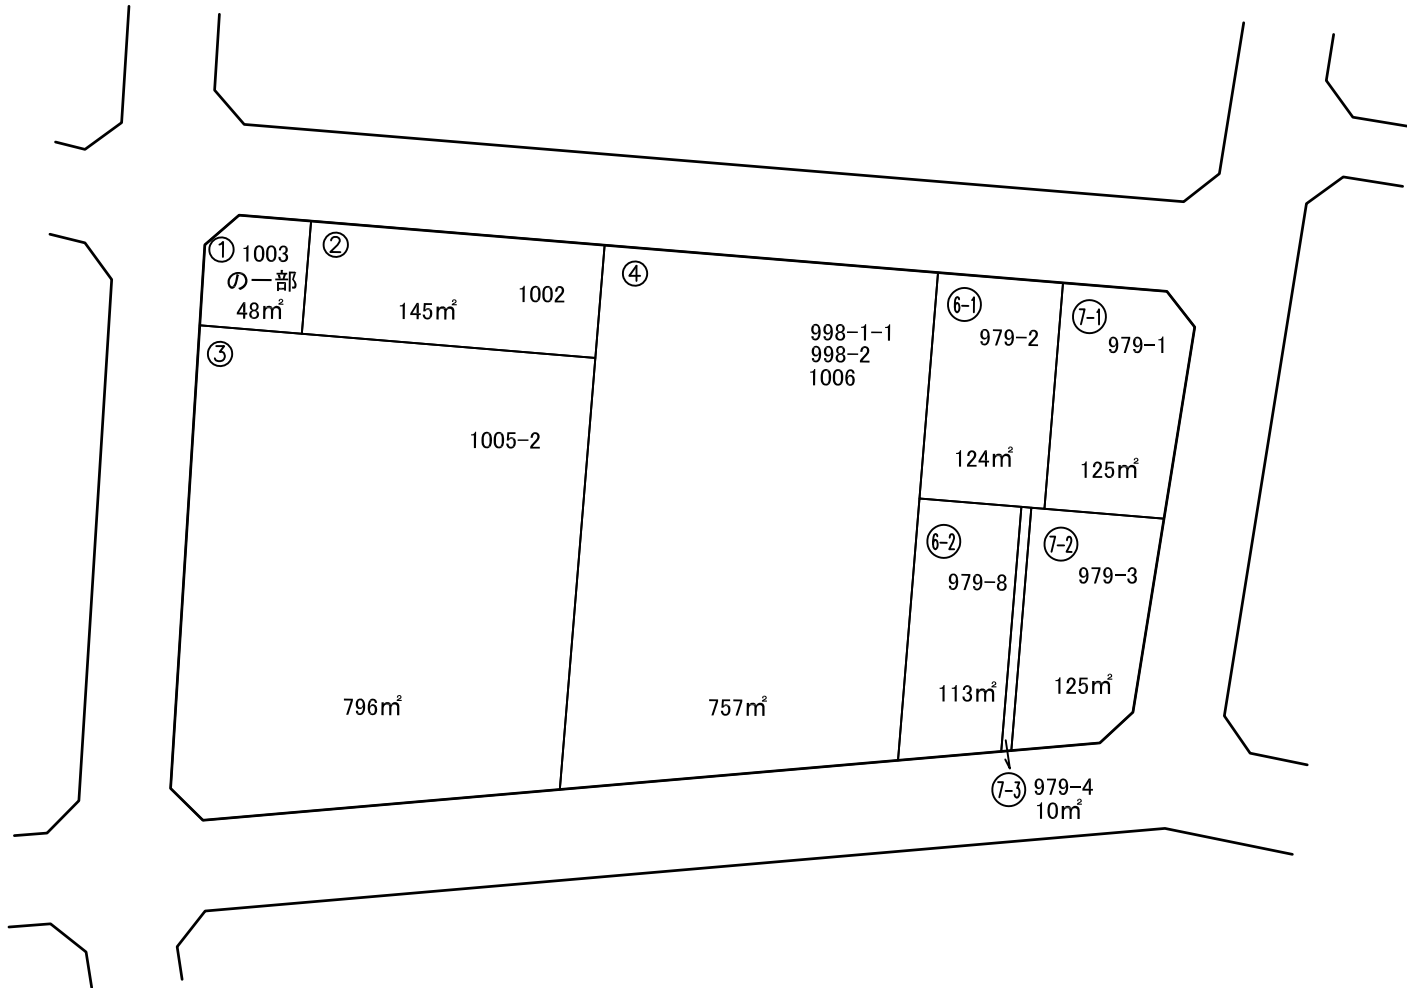

50 街区

仮換地明細図

縮尺 1:500

の画地があなた様の仮換地指定位置です。