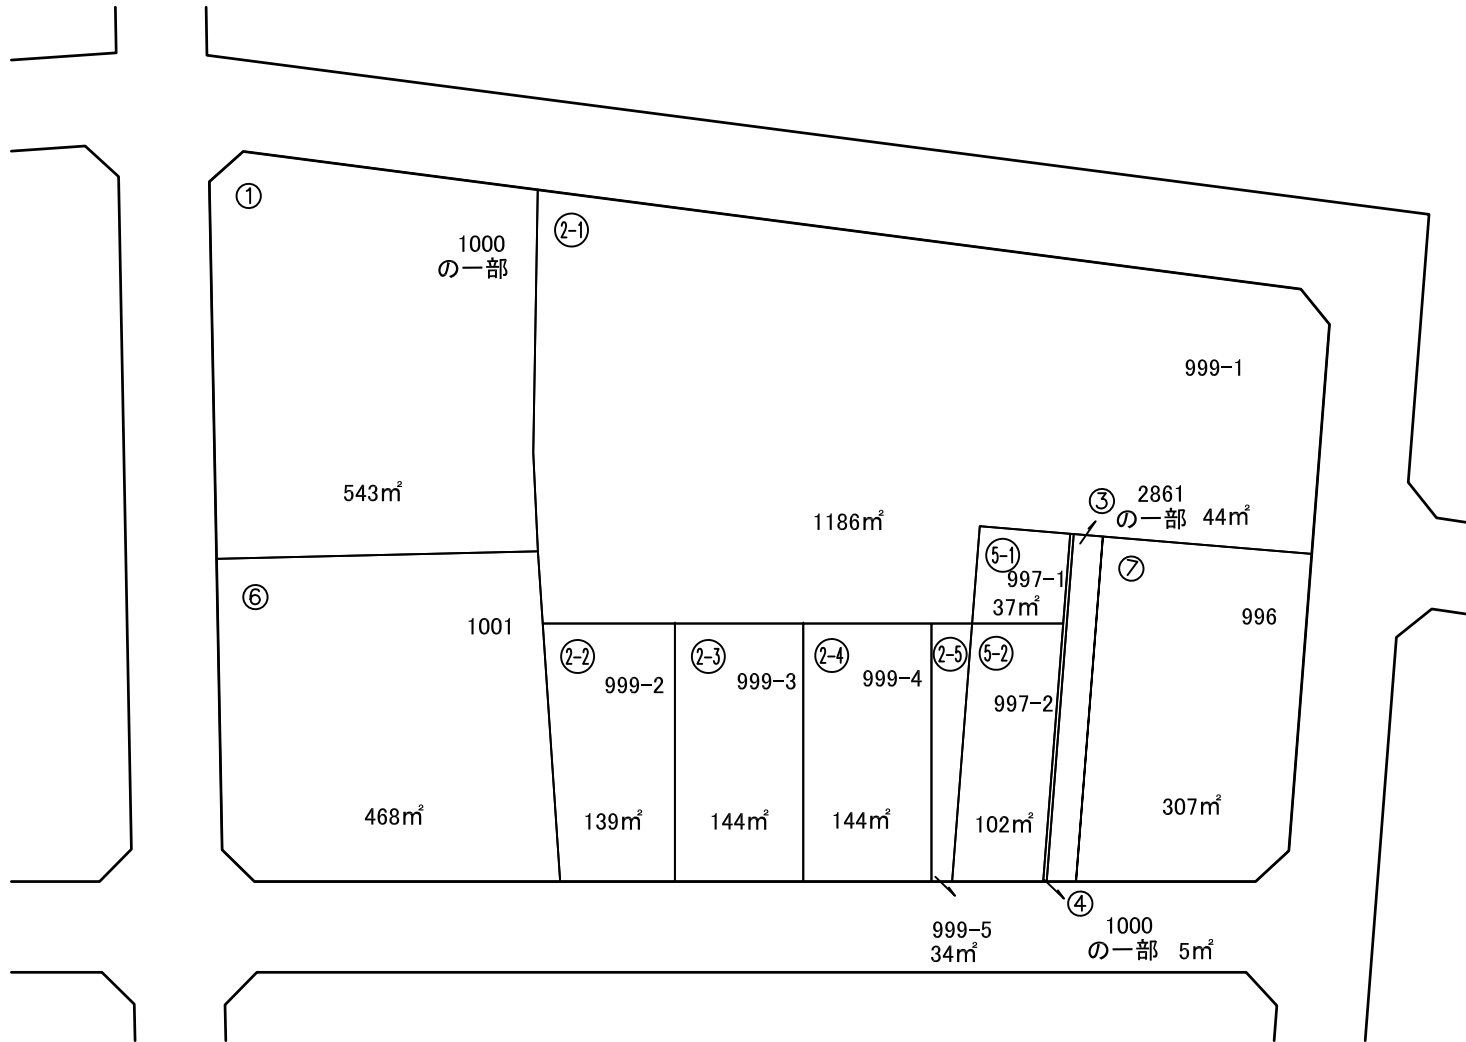

52 街区

仮換地明細図

縮尺 1:500

の画地があなた様の仮換地指定位置です。