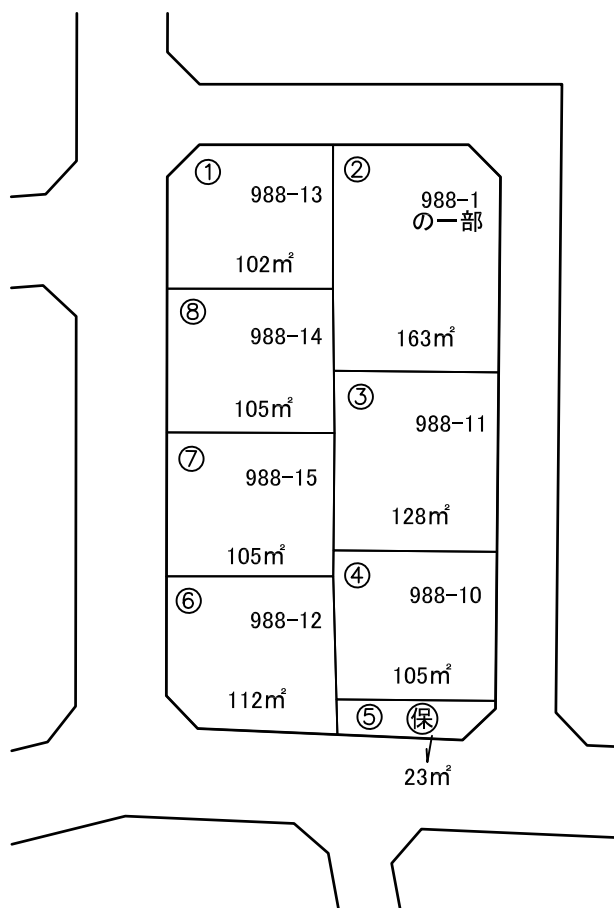

55 街区

仮換地明細図

縮尺 1:500

の画地があなた様の仮換地指定位置です。