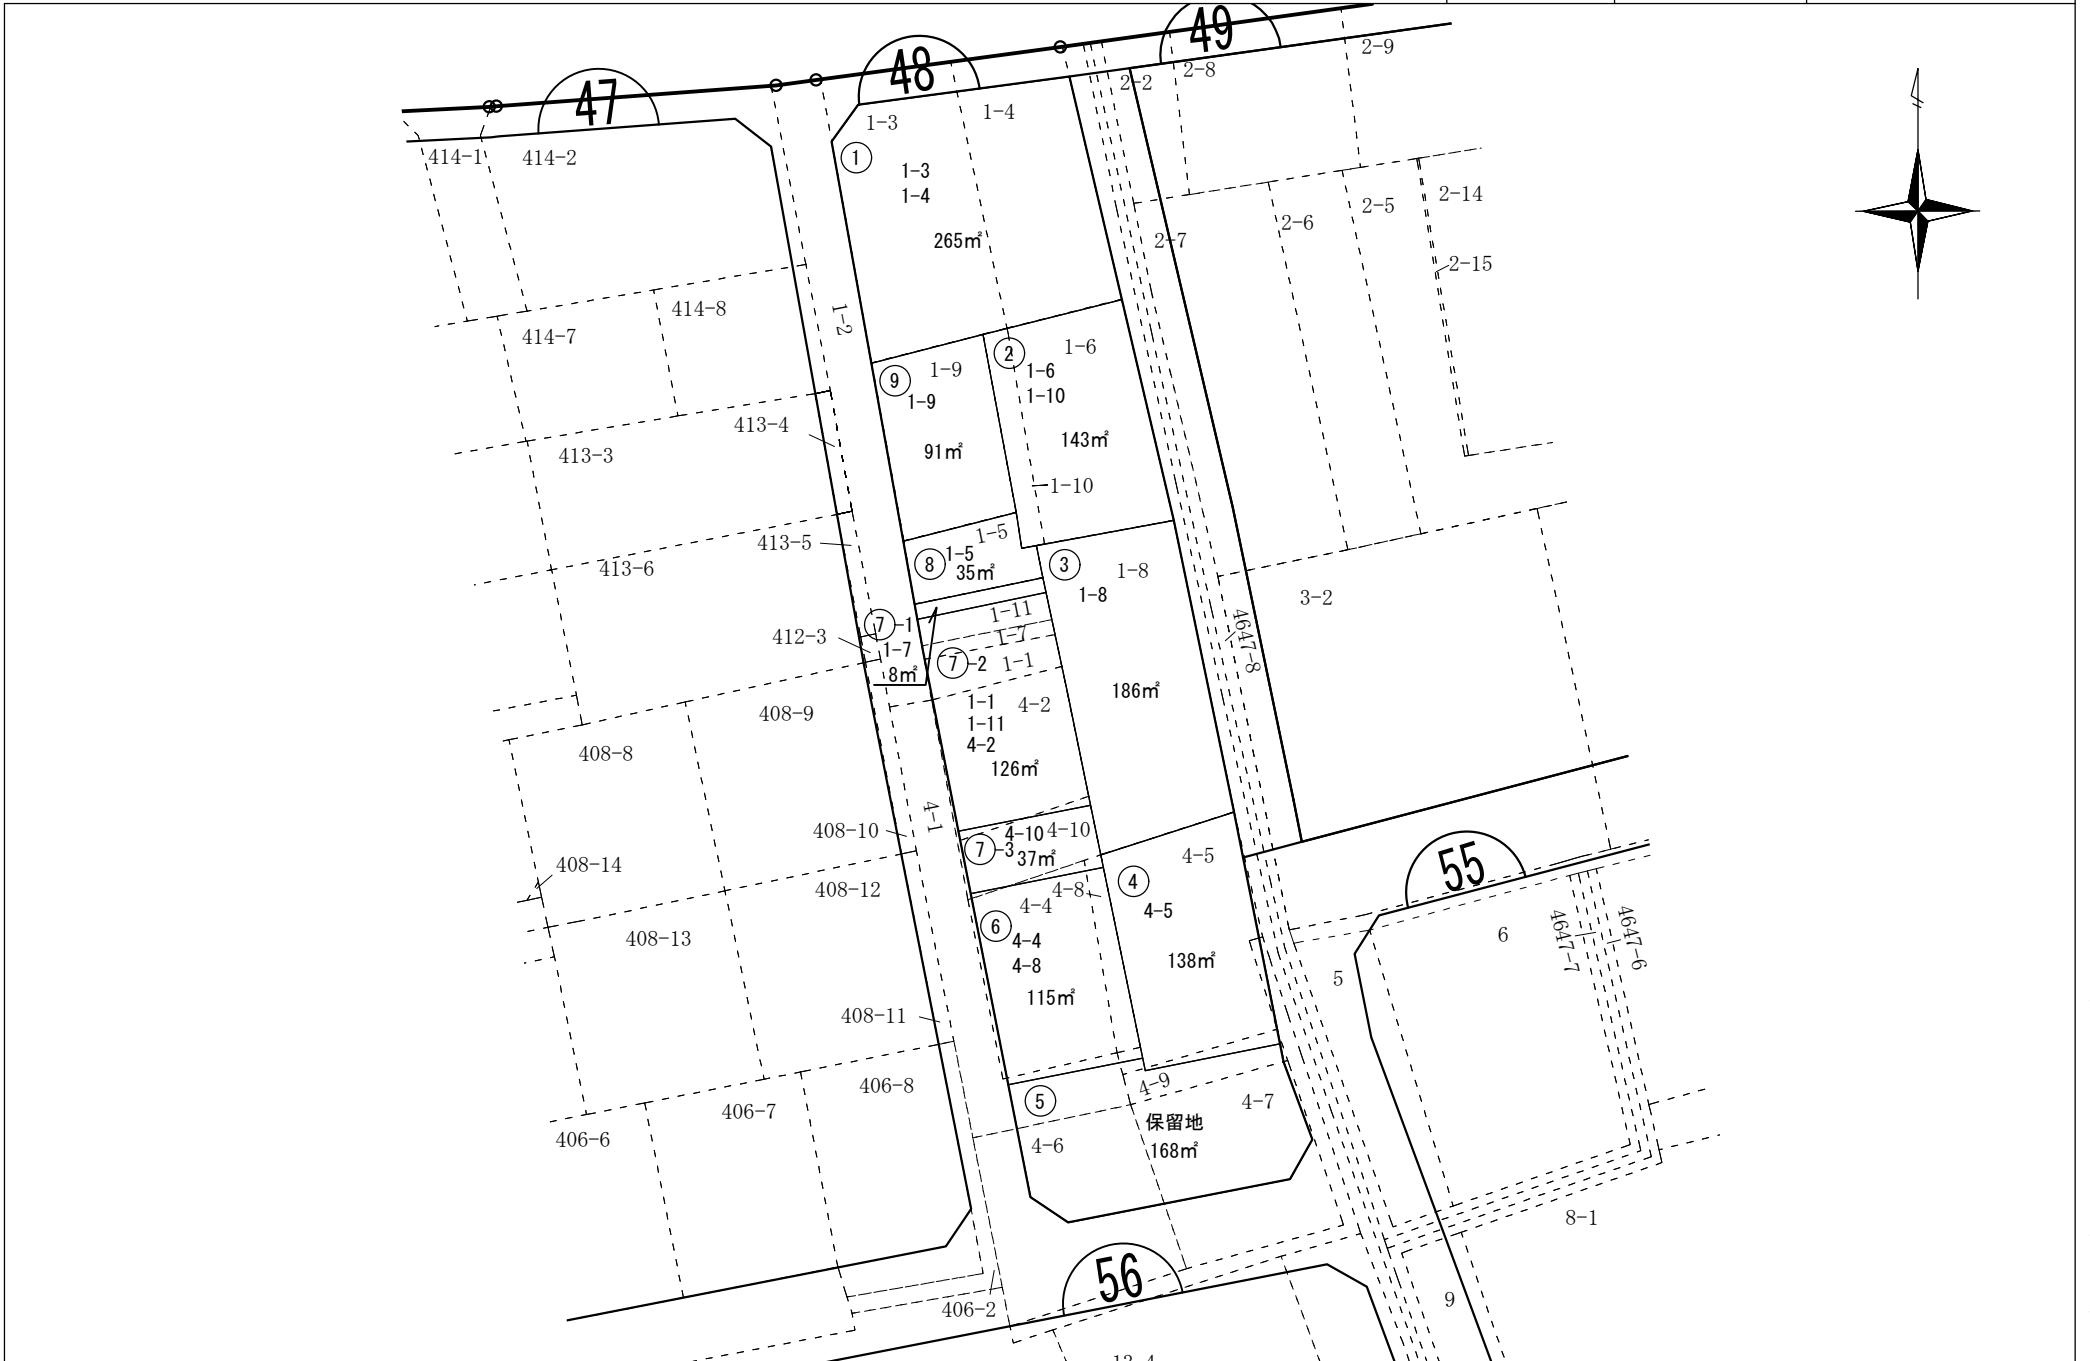

# 底地番証明図

さいたま市七里駅北側特定土地区画整理組合