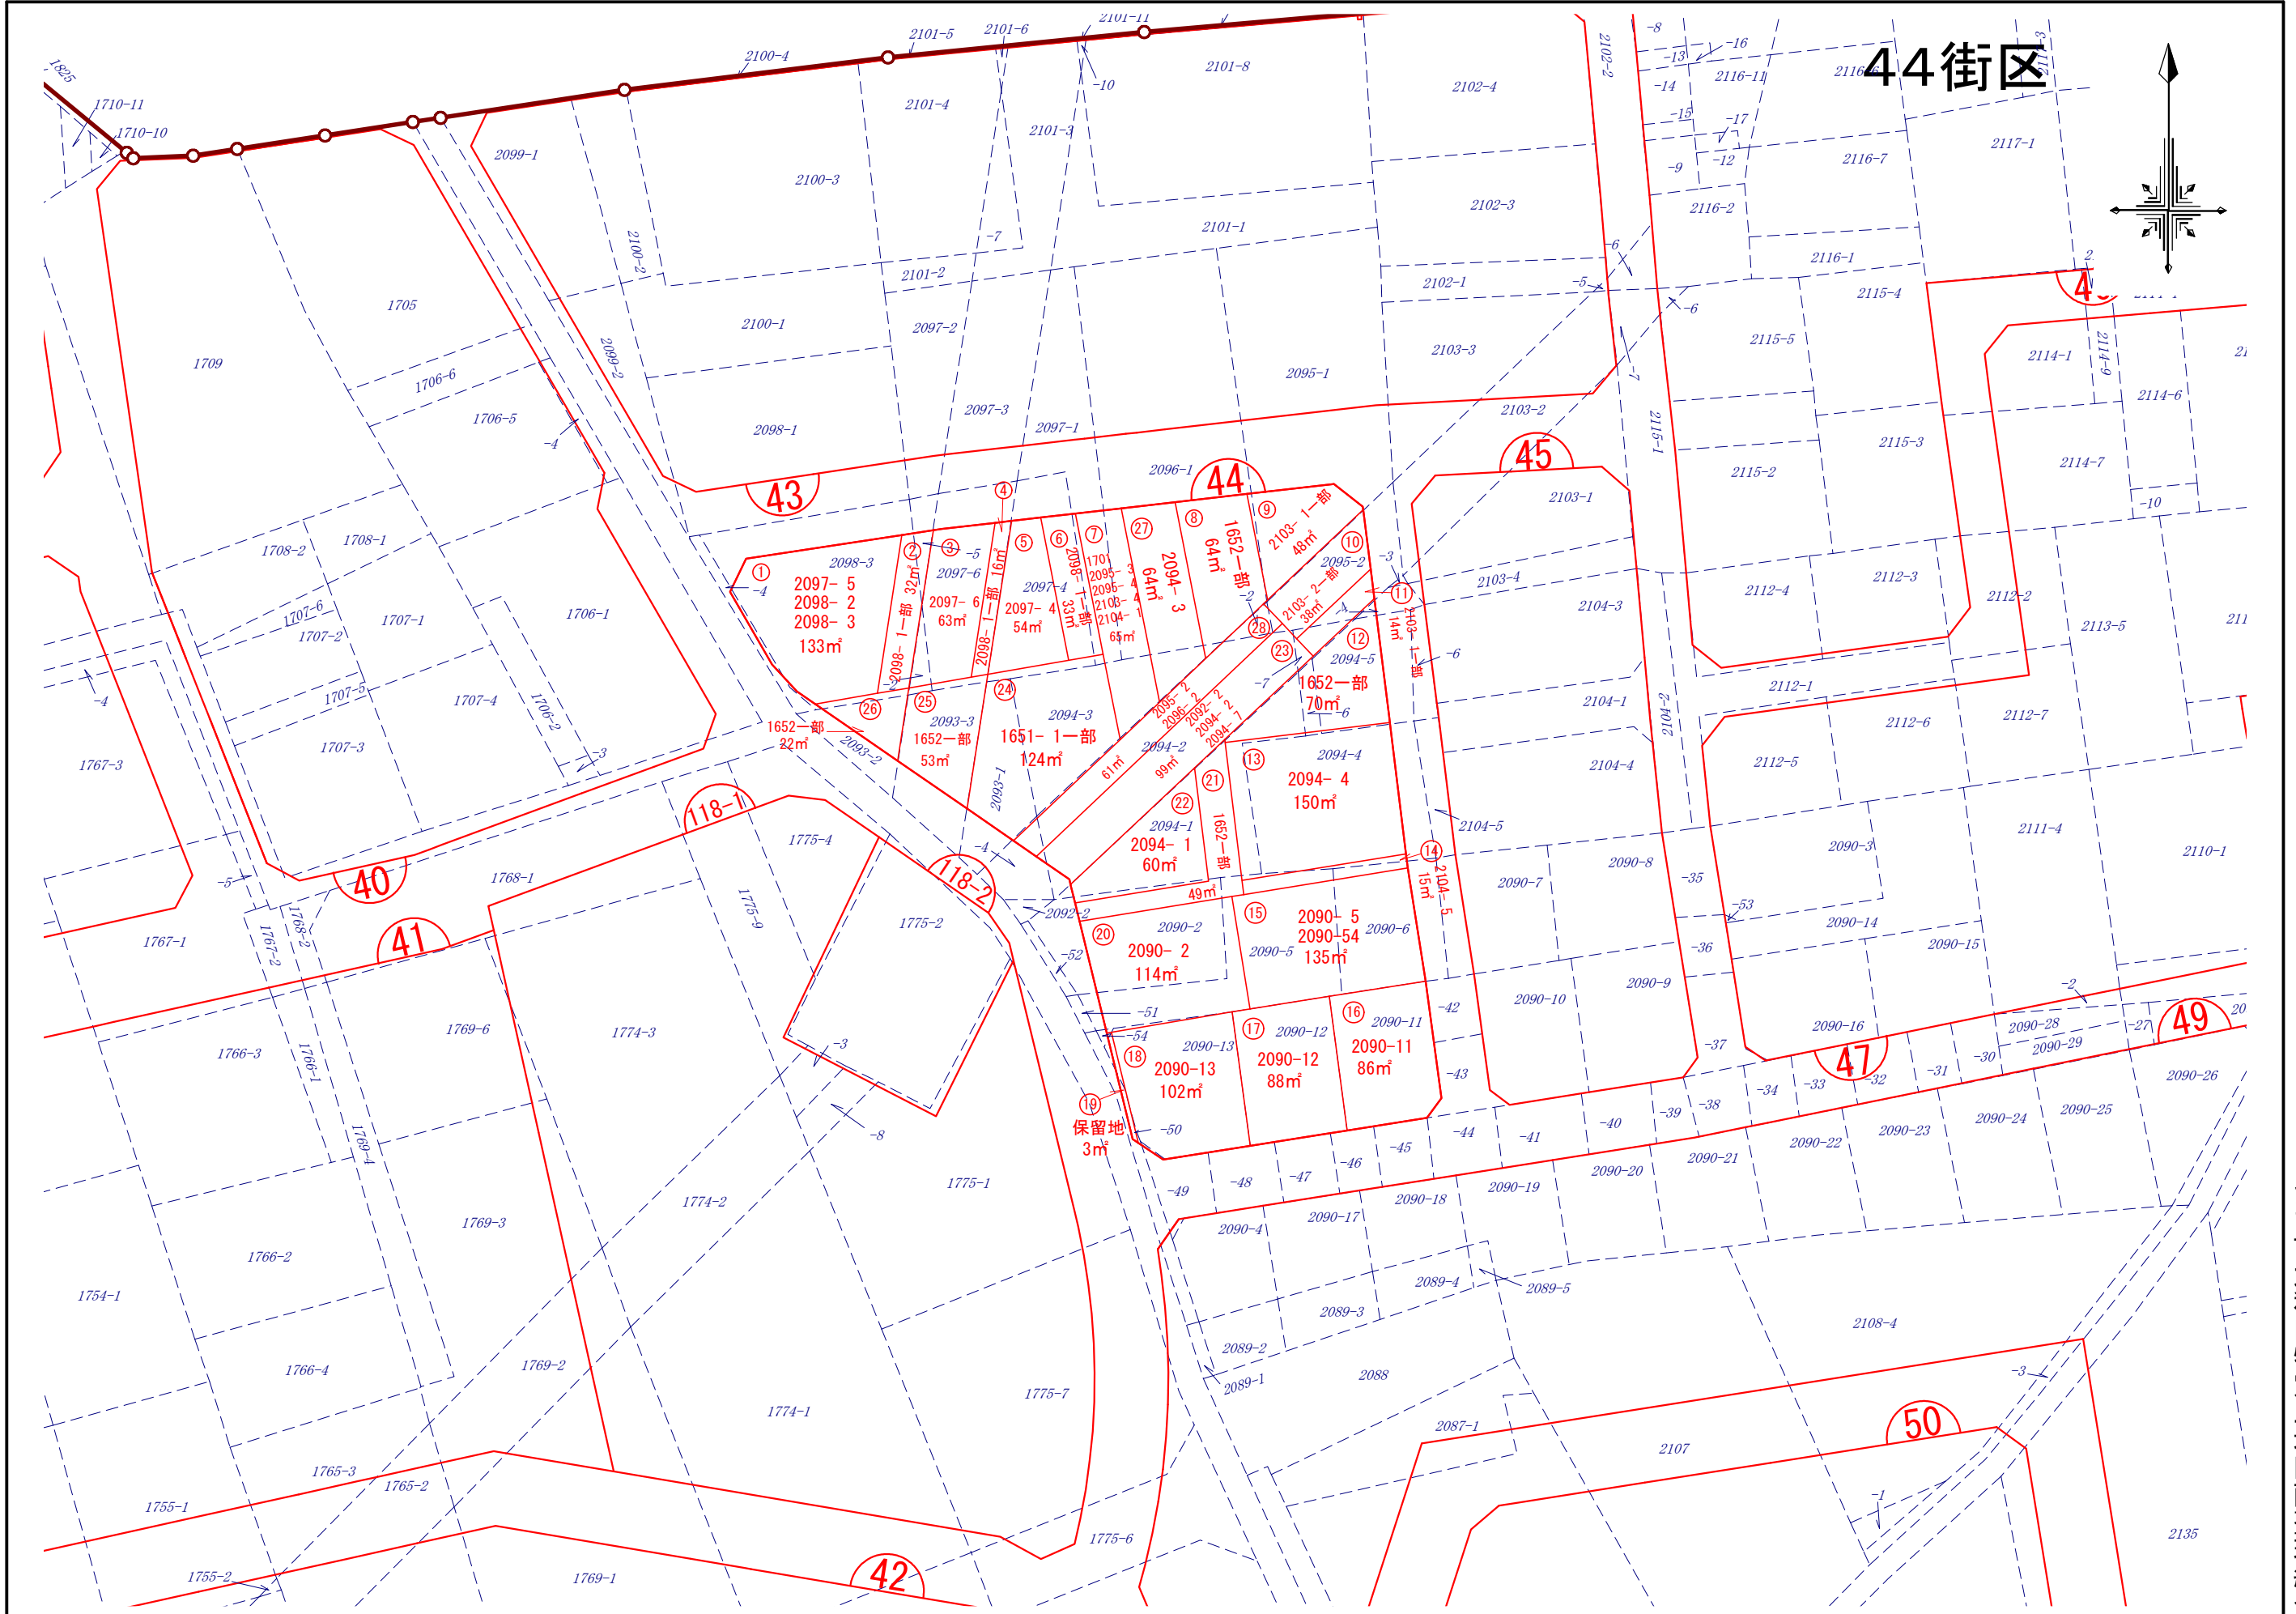

# 底地番証明図

44街区

さいたま市大和田特定土地区画整理組合