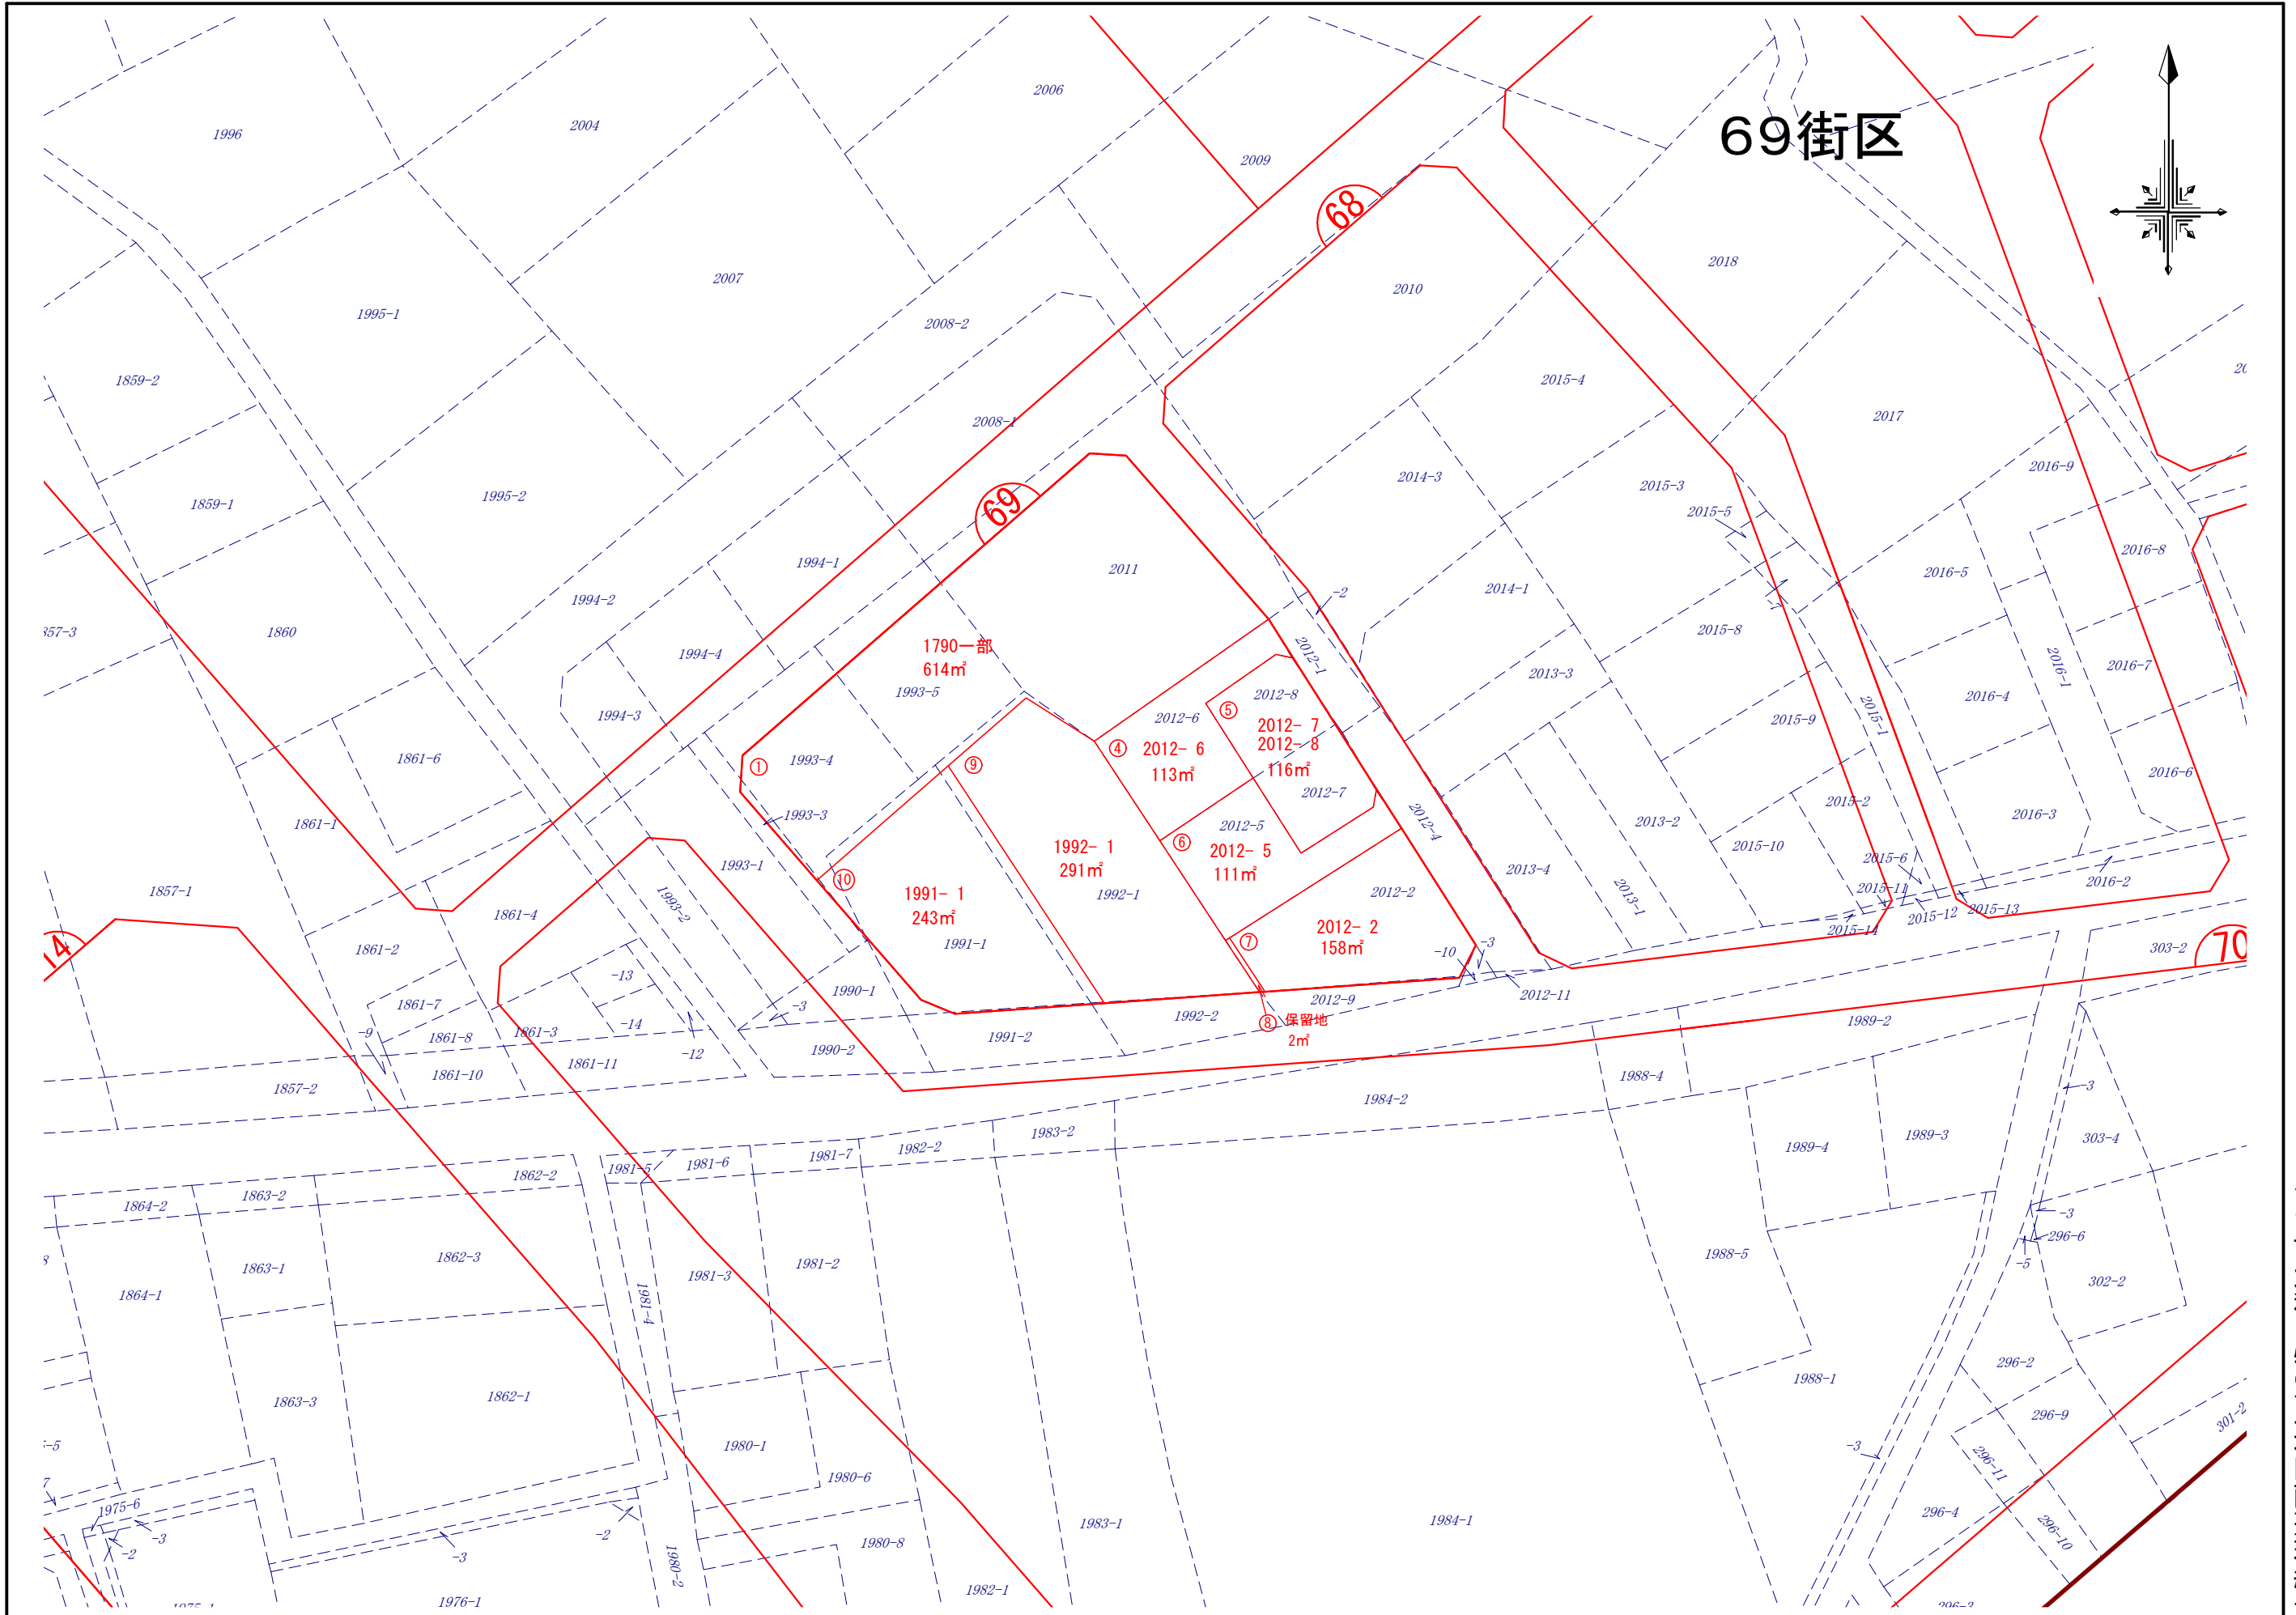

底地番証明図

69街区

さいたま市大和田特定土地区画整理組合