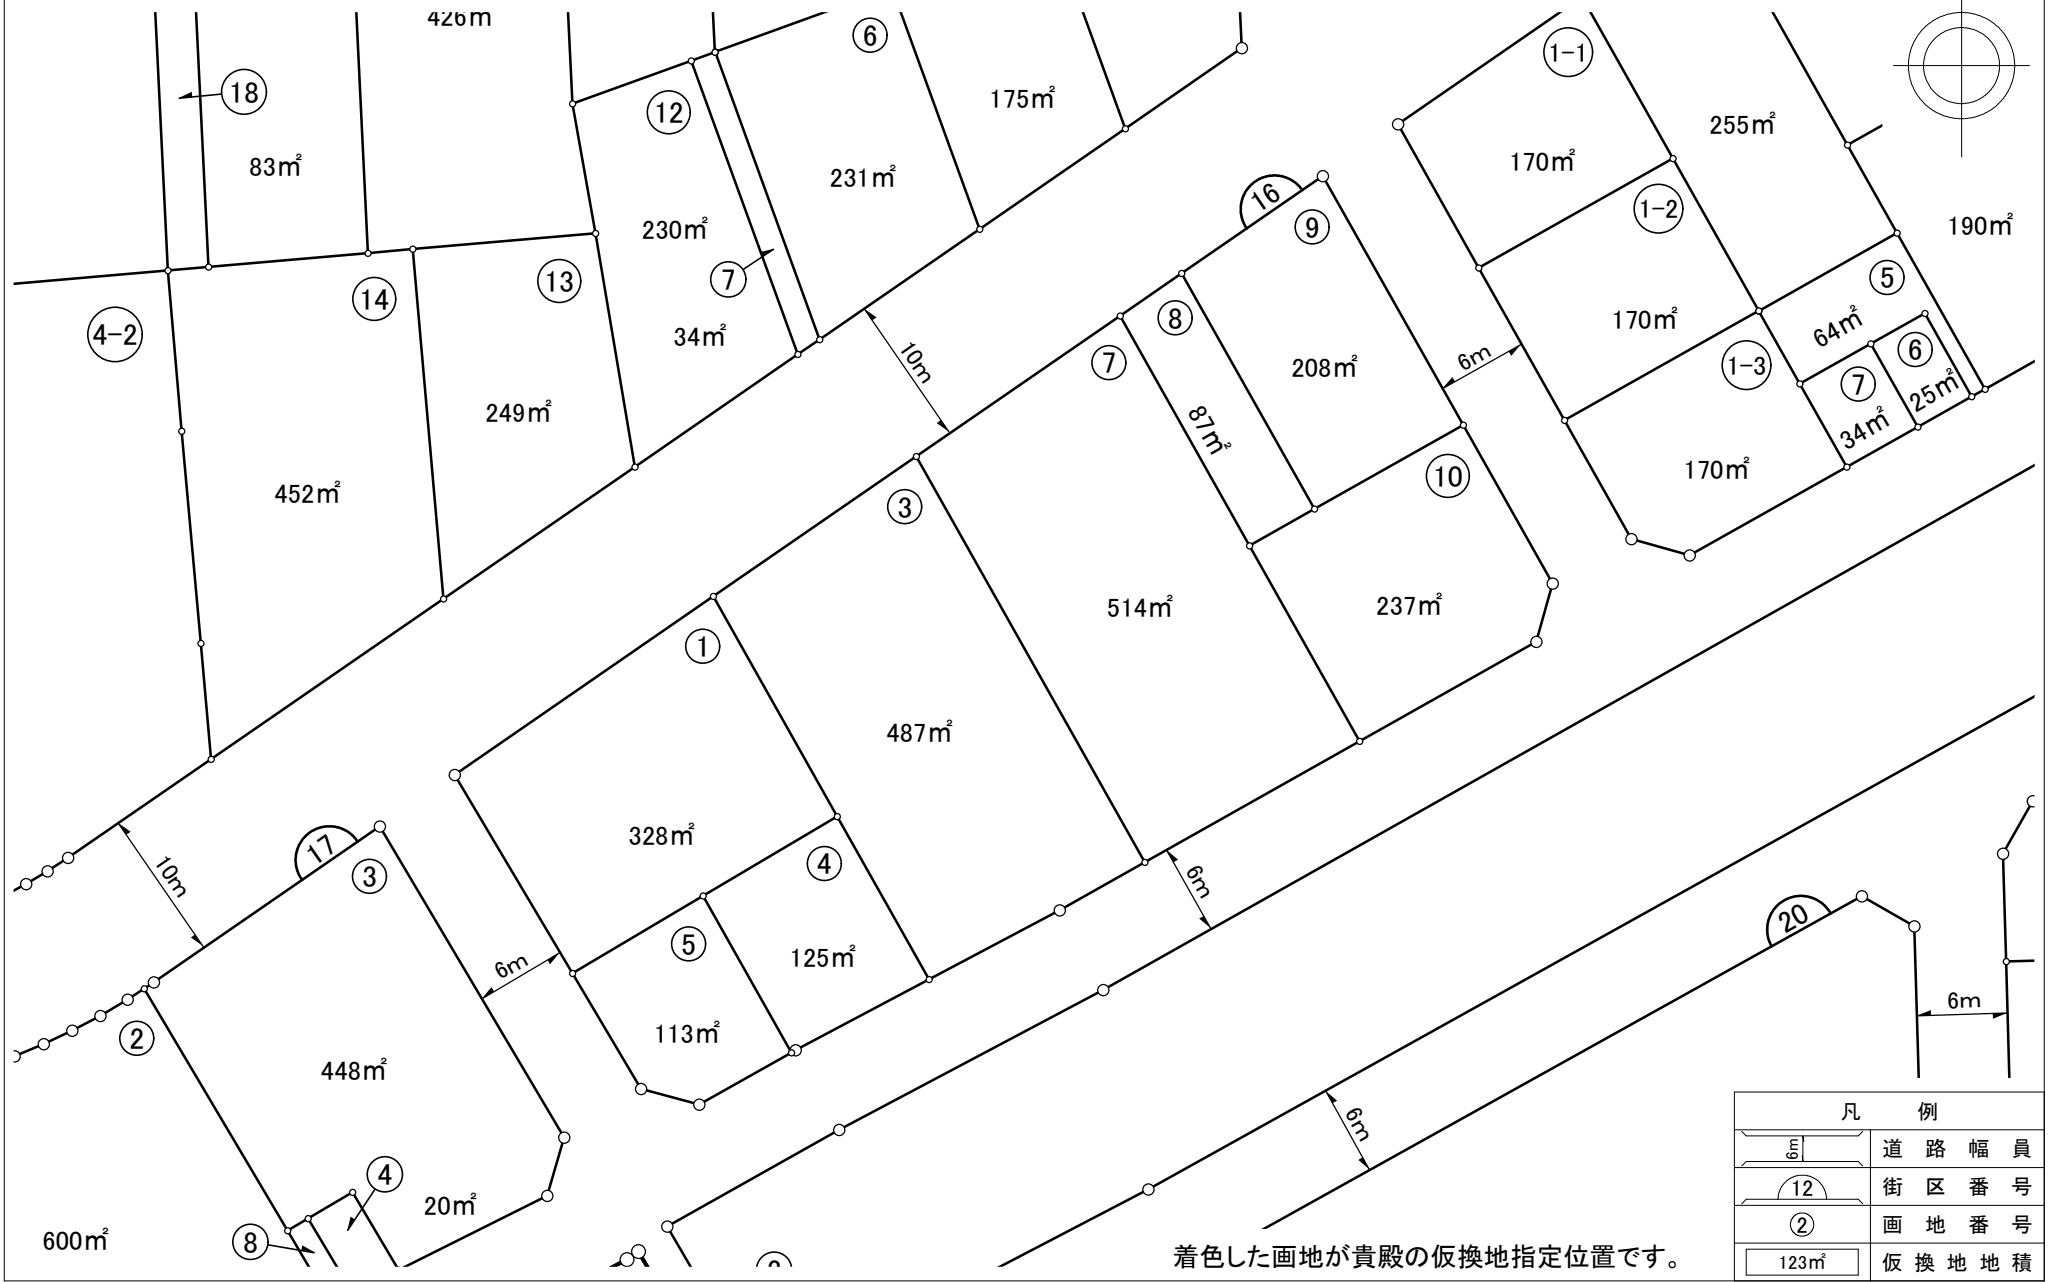

16 街 区

仮換地指定図

着色した画地が貴殿の仮換地指定位置です。

さいたま市土呂農住特定土地区画整理組合