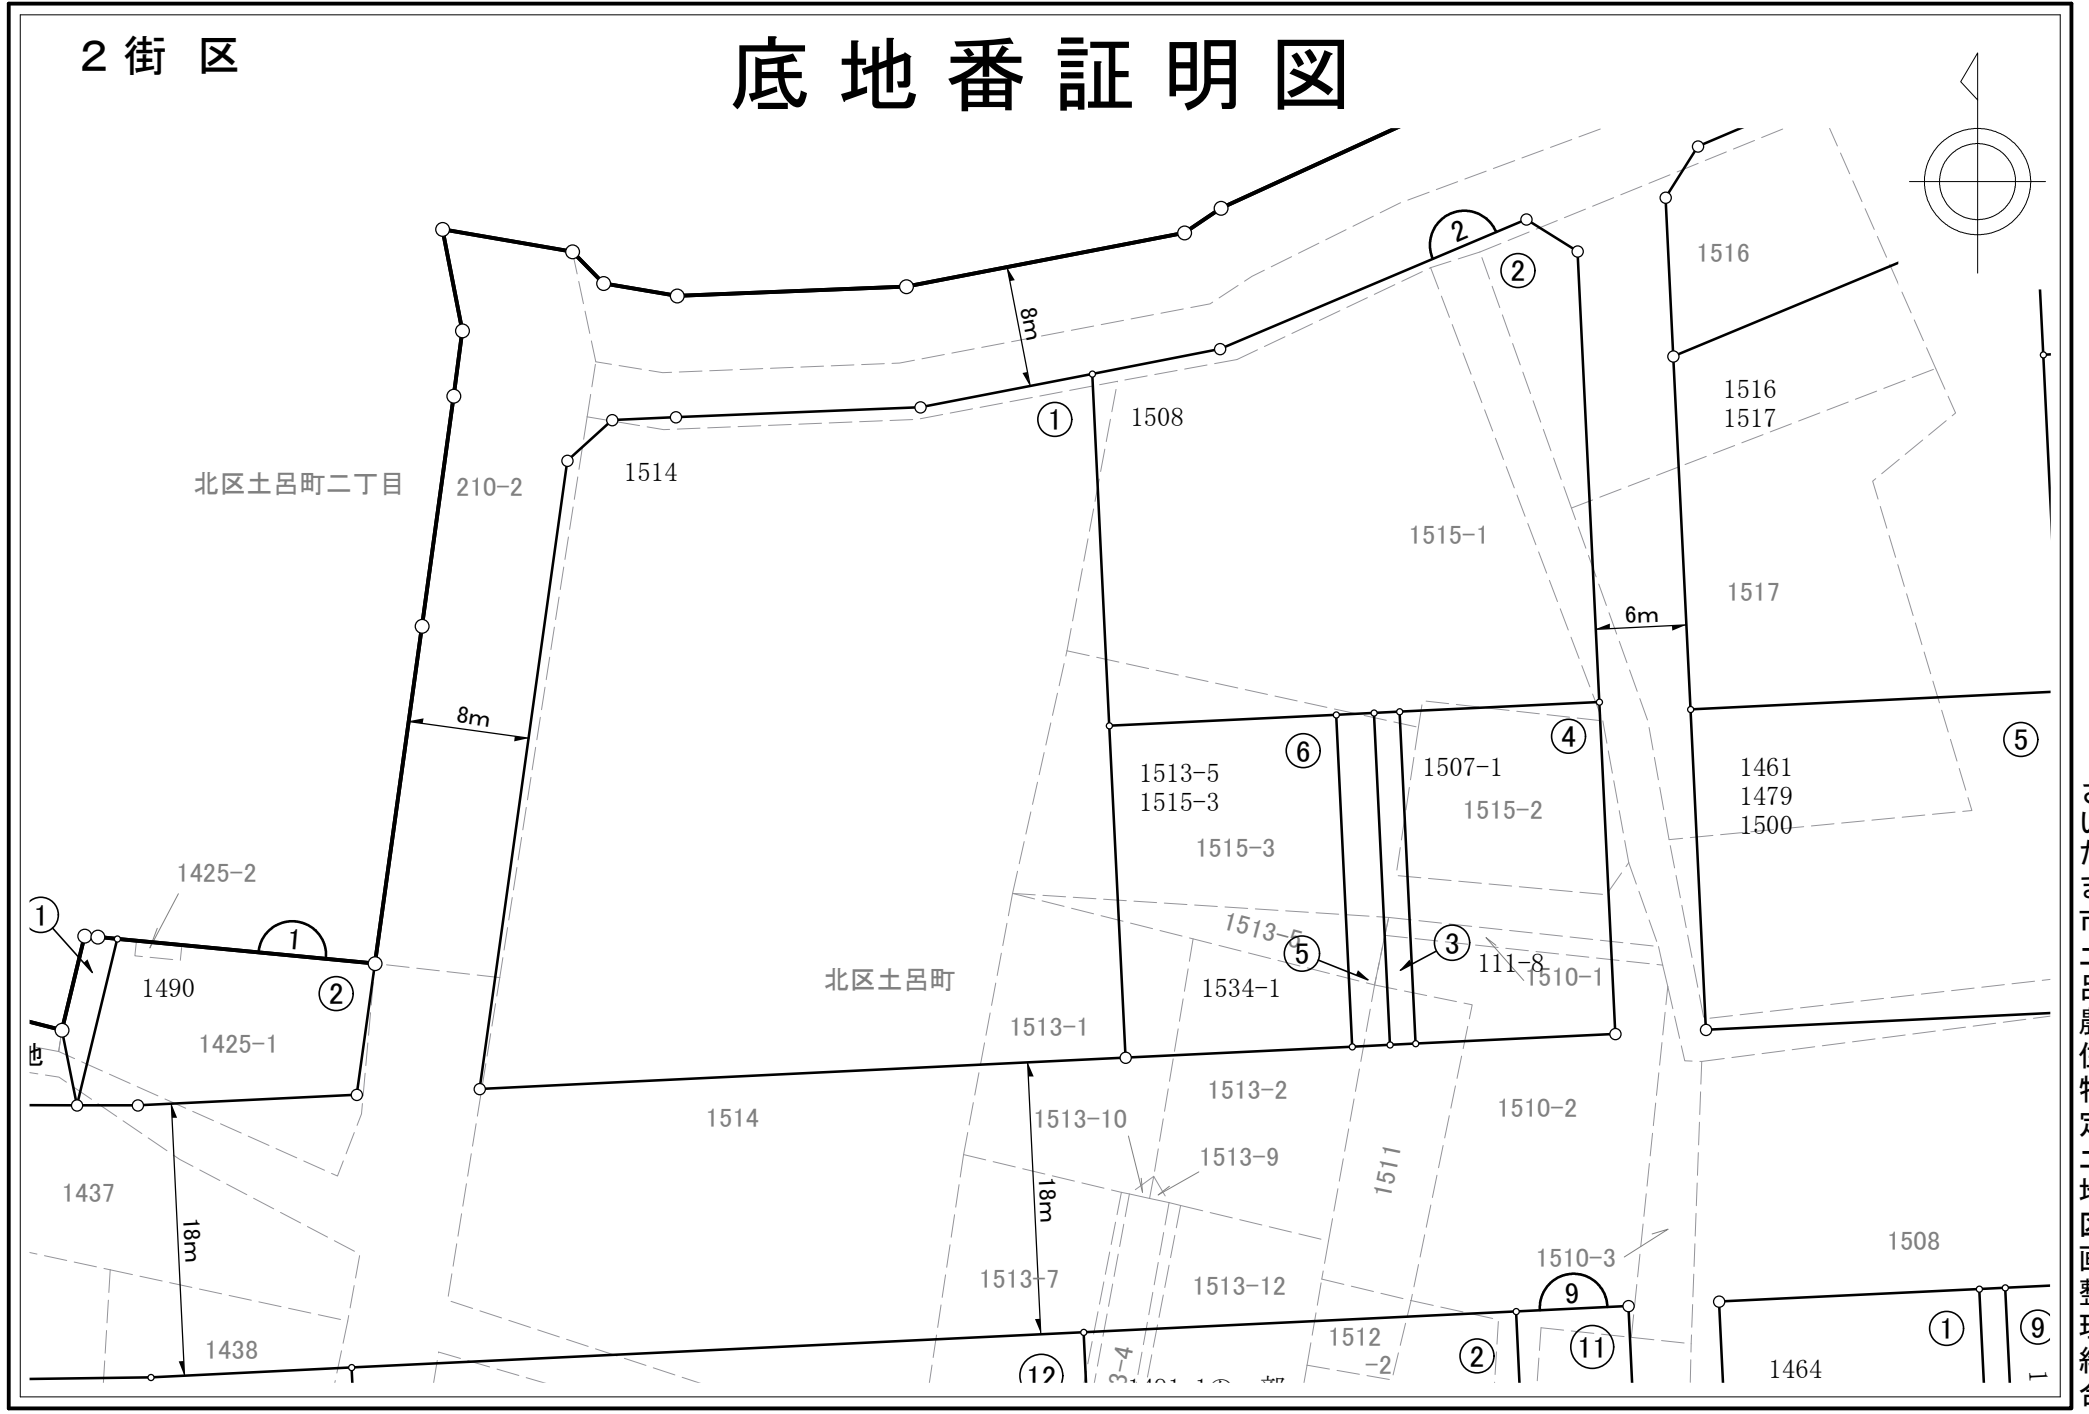

2 街 区

# 底 地 番 証 明 図

さいたま市土呂農住特定土地区画整理組合