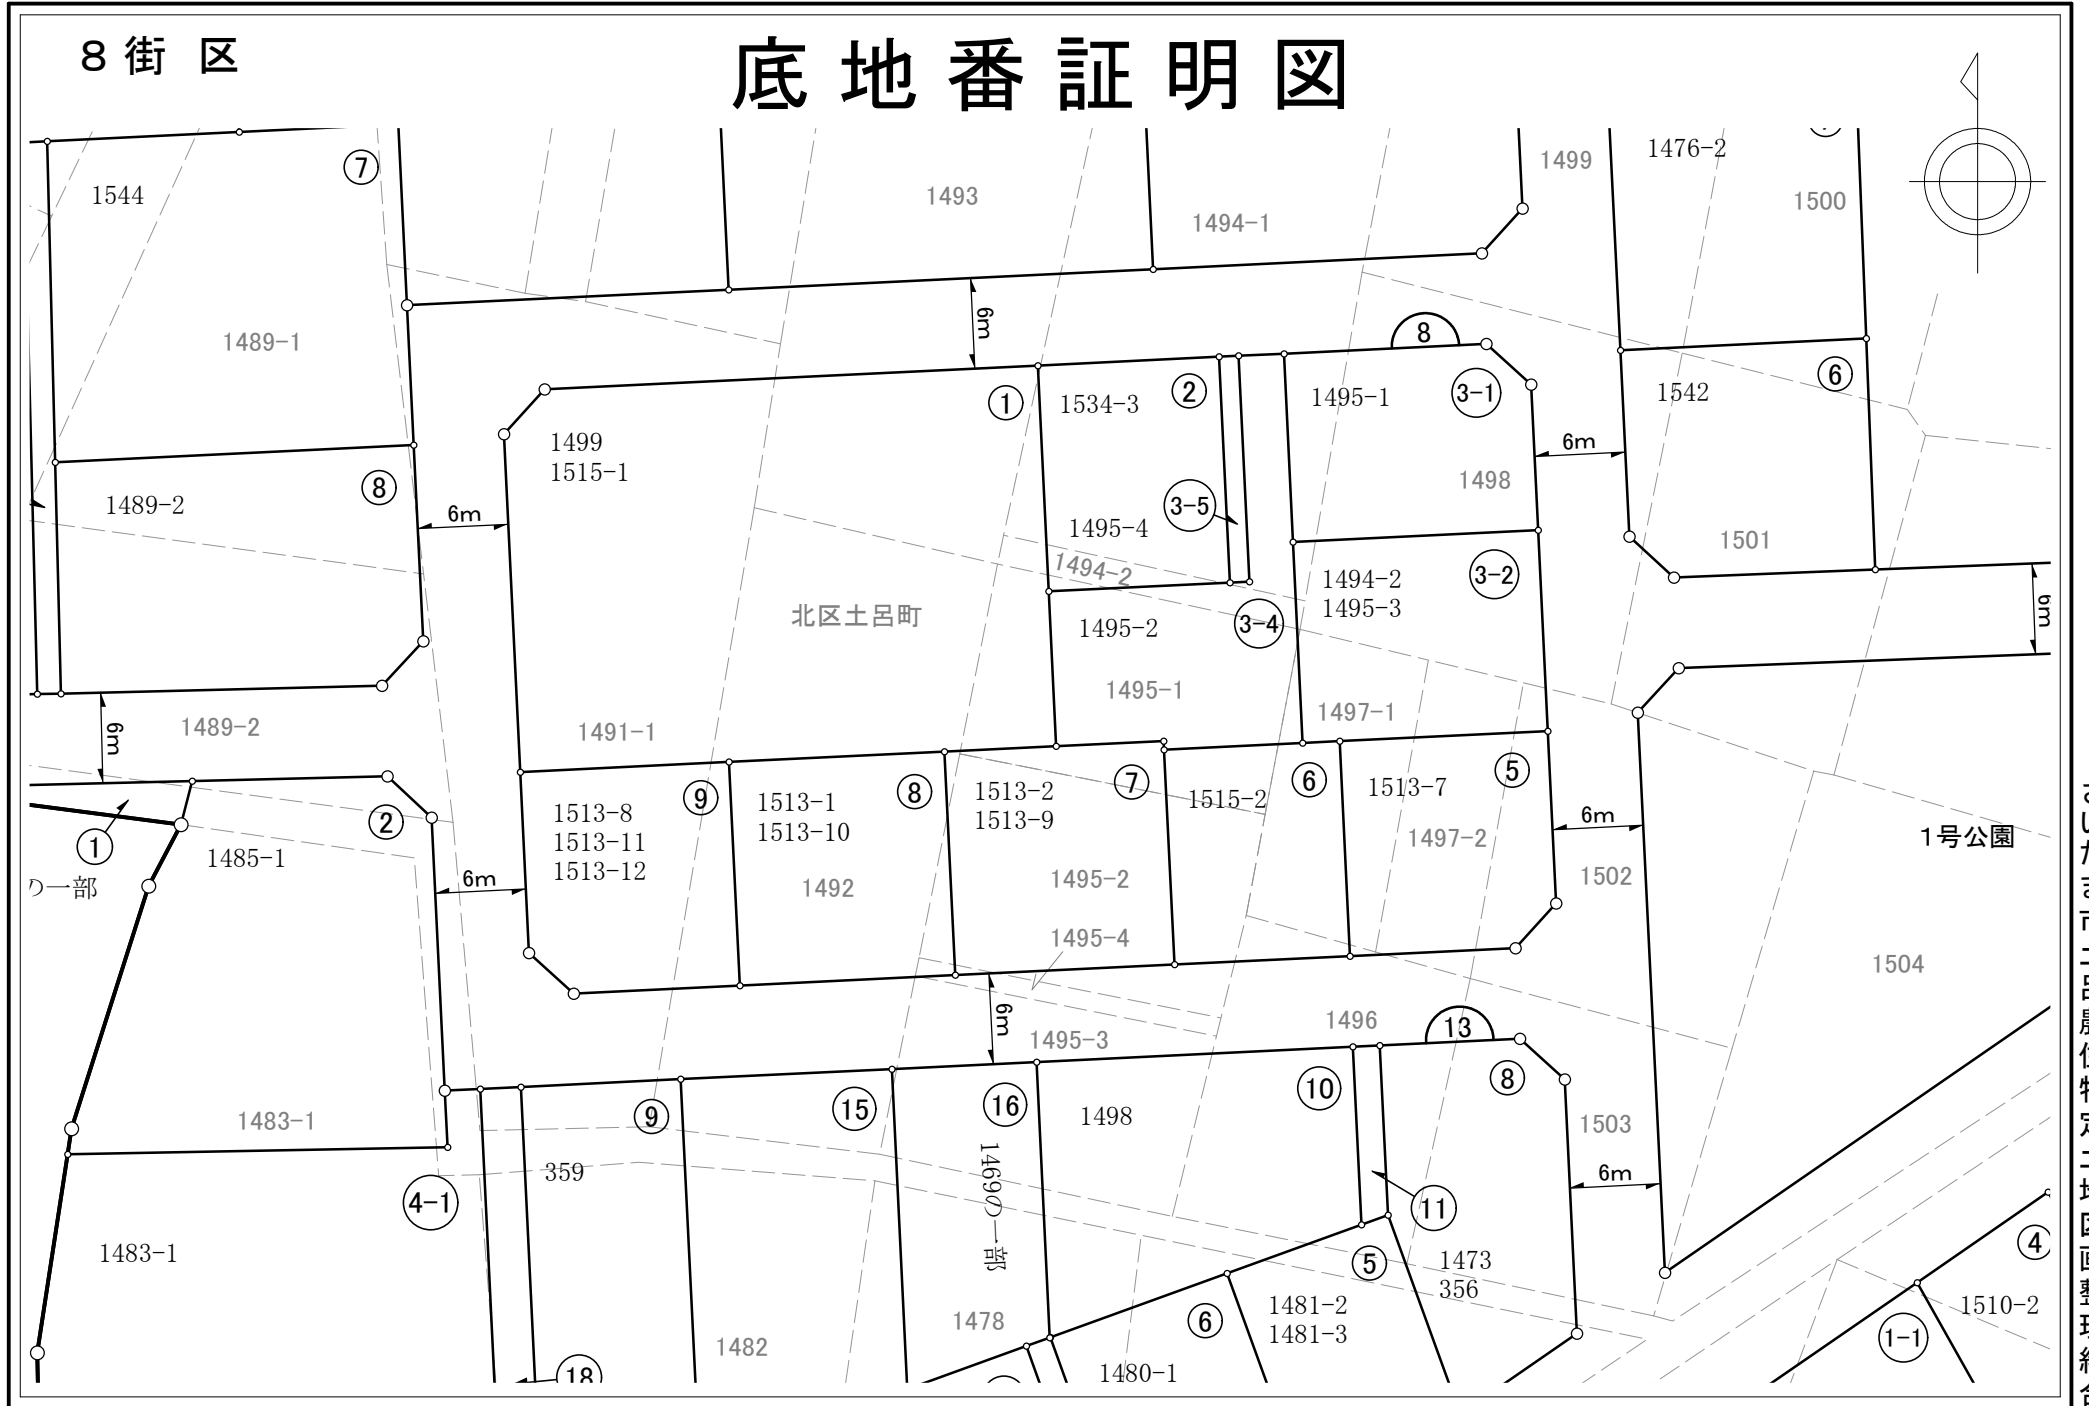

8 街 区

底 地 番 証 明 図

さいたま市土呂農住特定土地区画整理組合