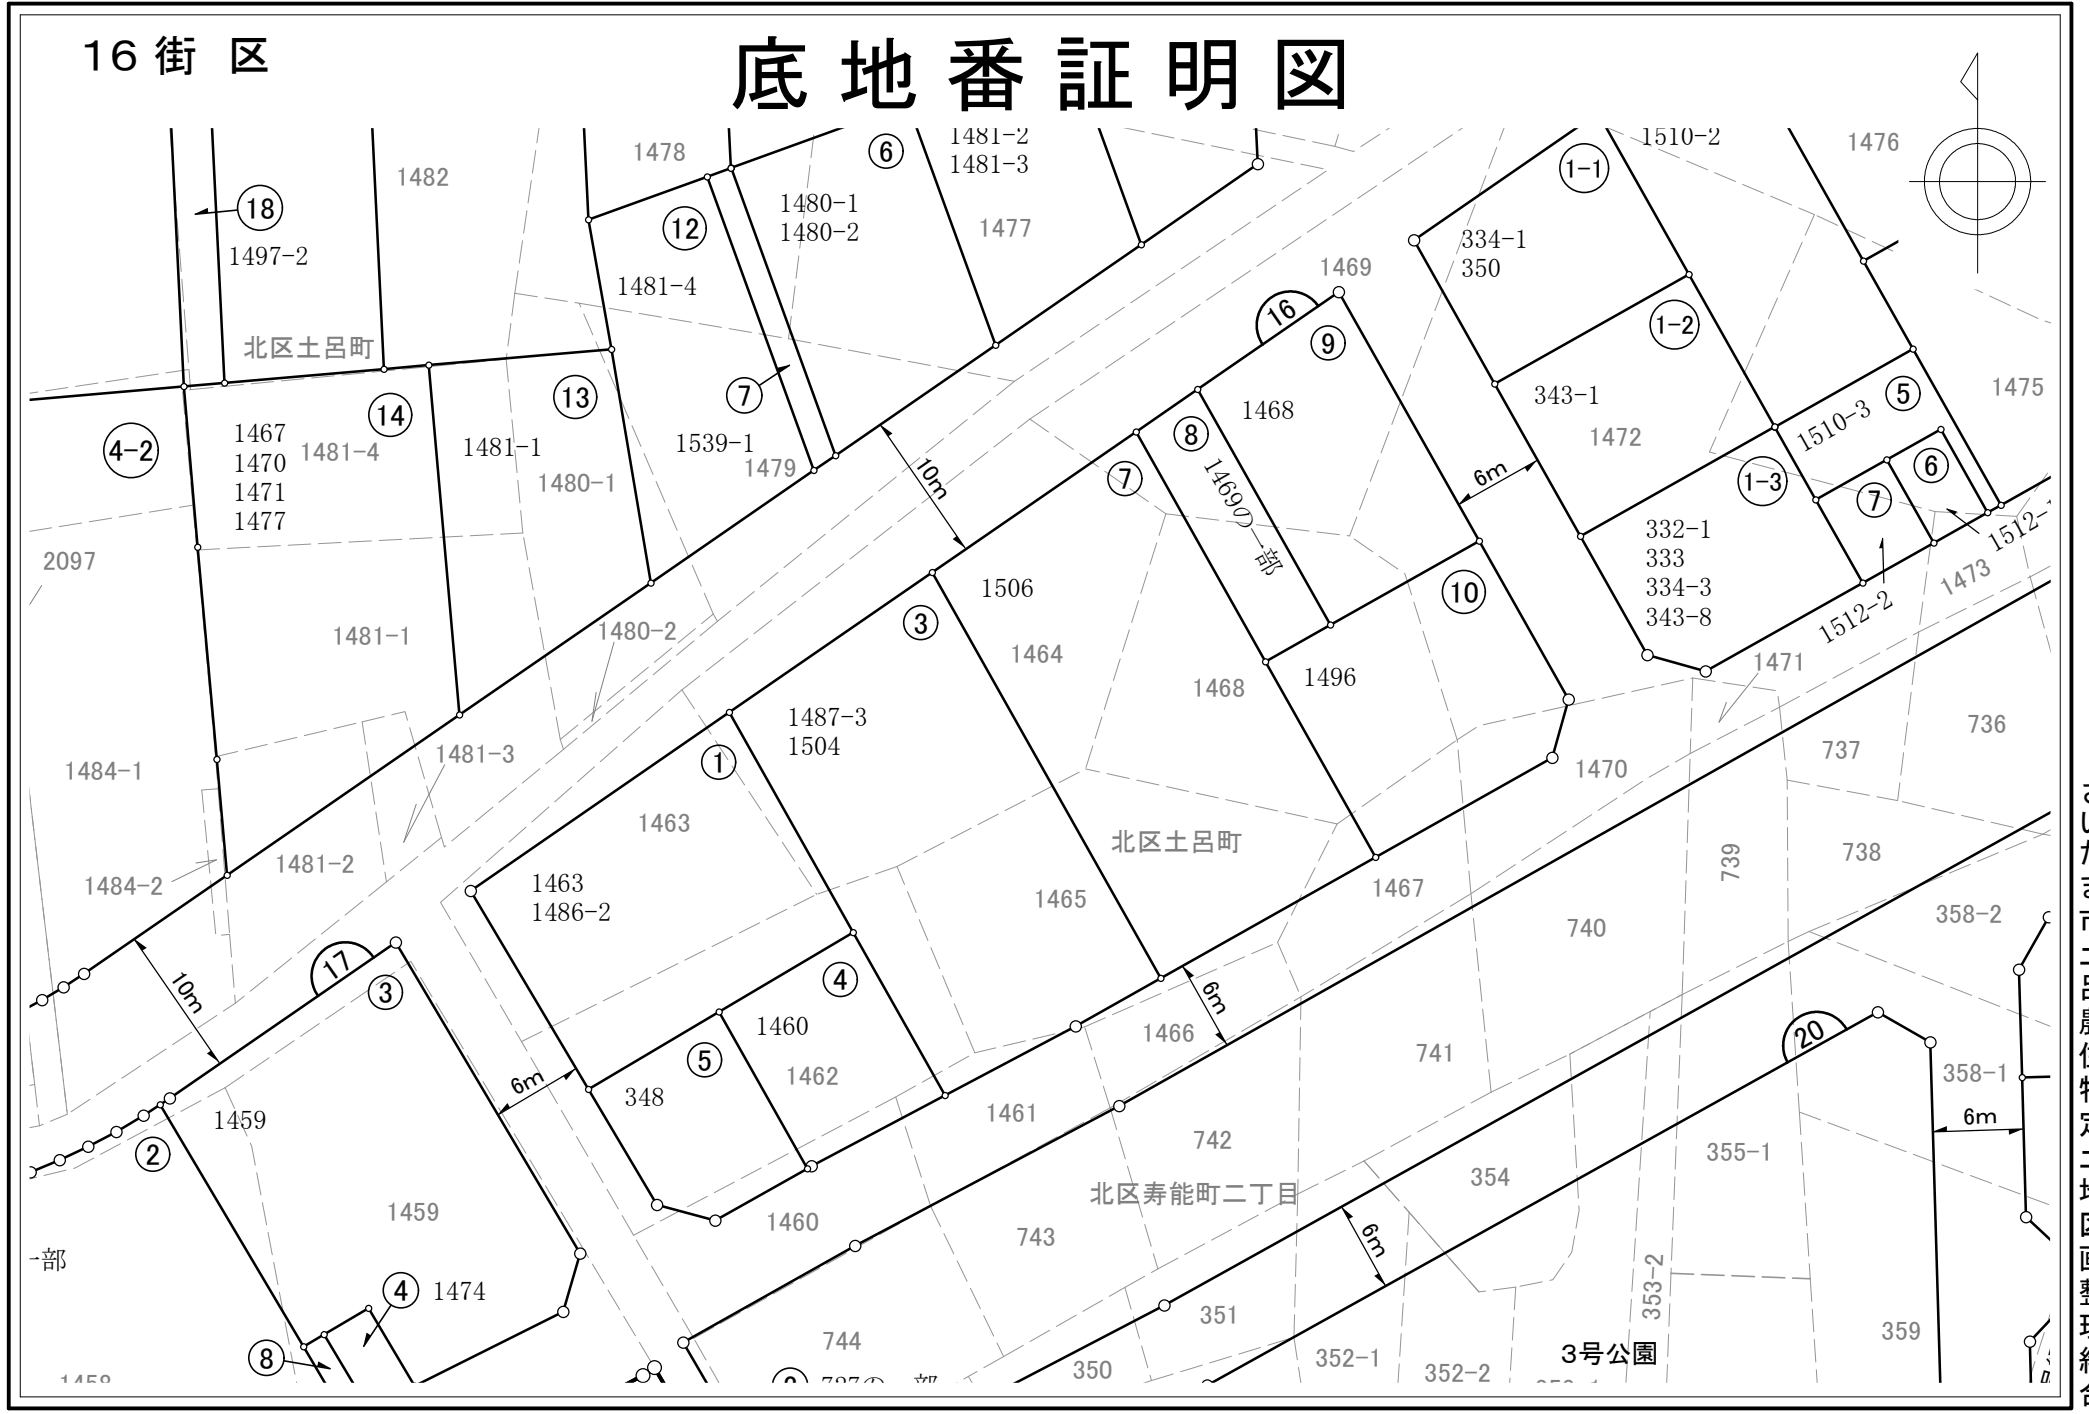

16 街区

底地番証明図

さいたま市土呂農住特定土地区画整理組合