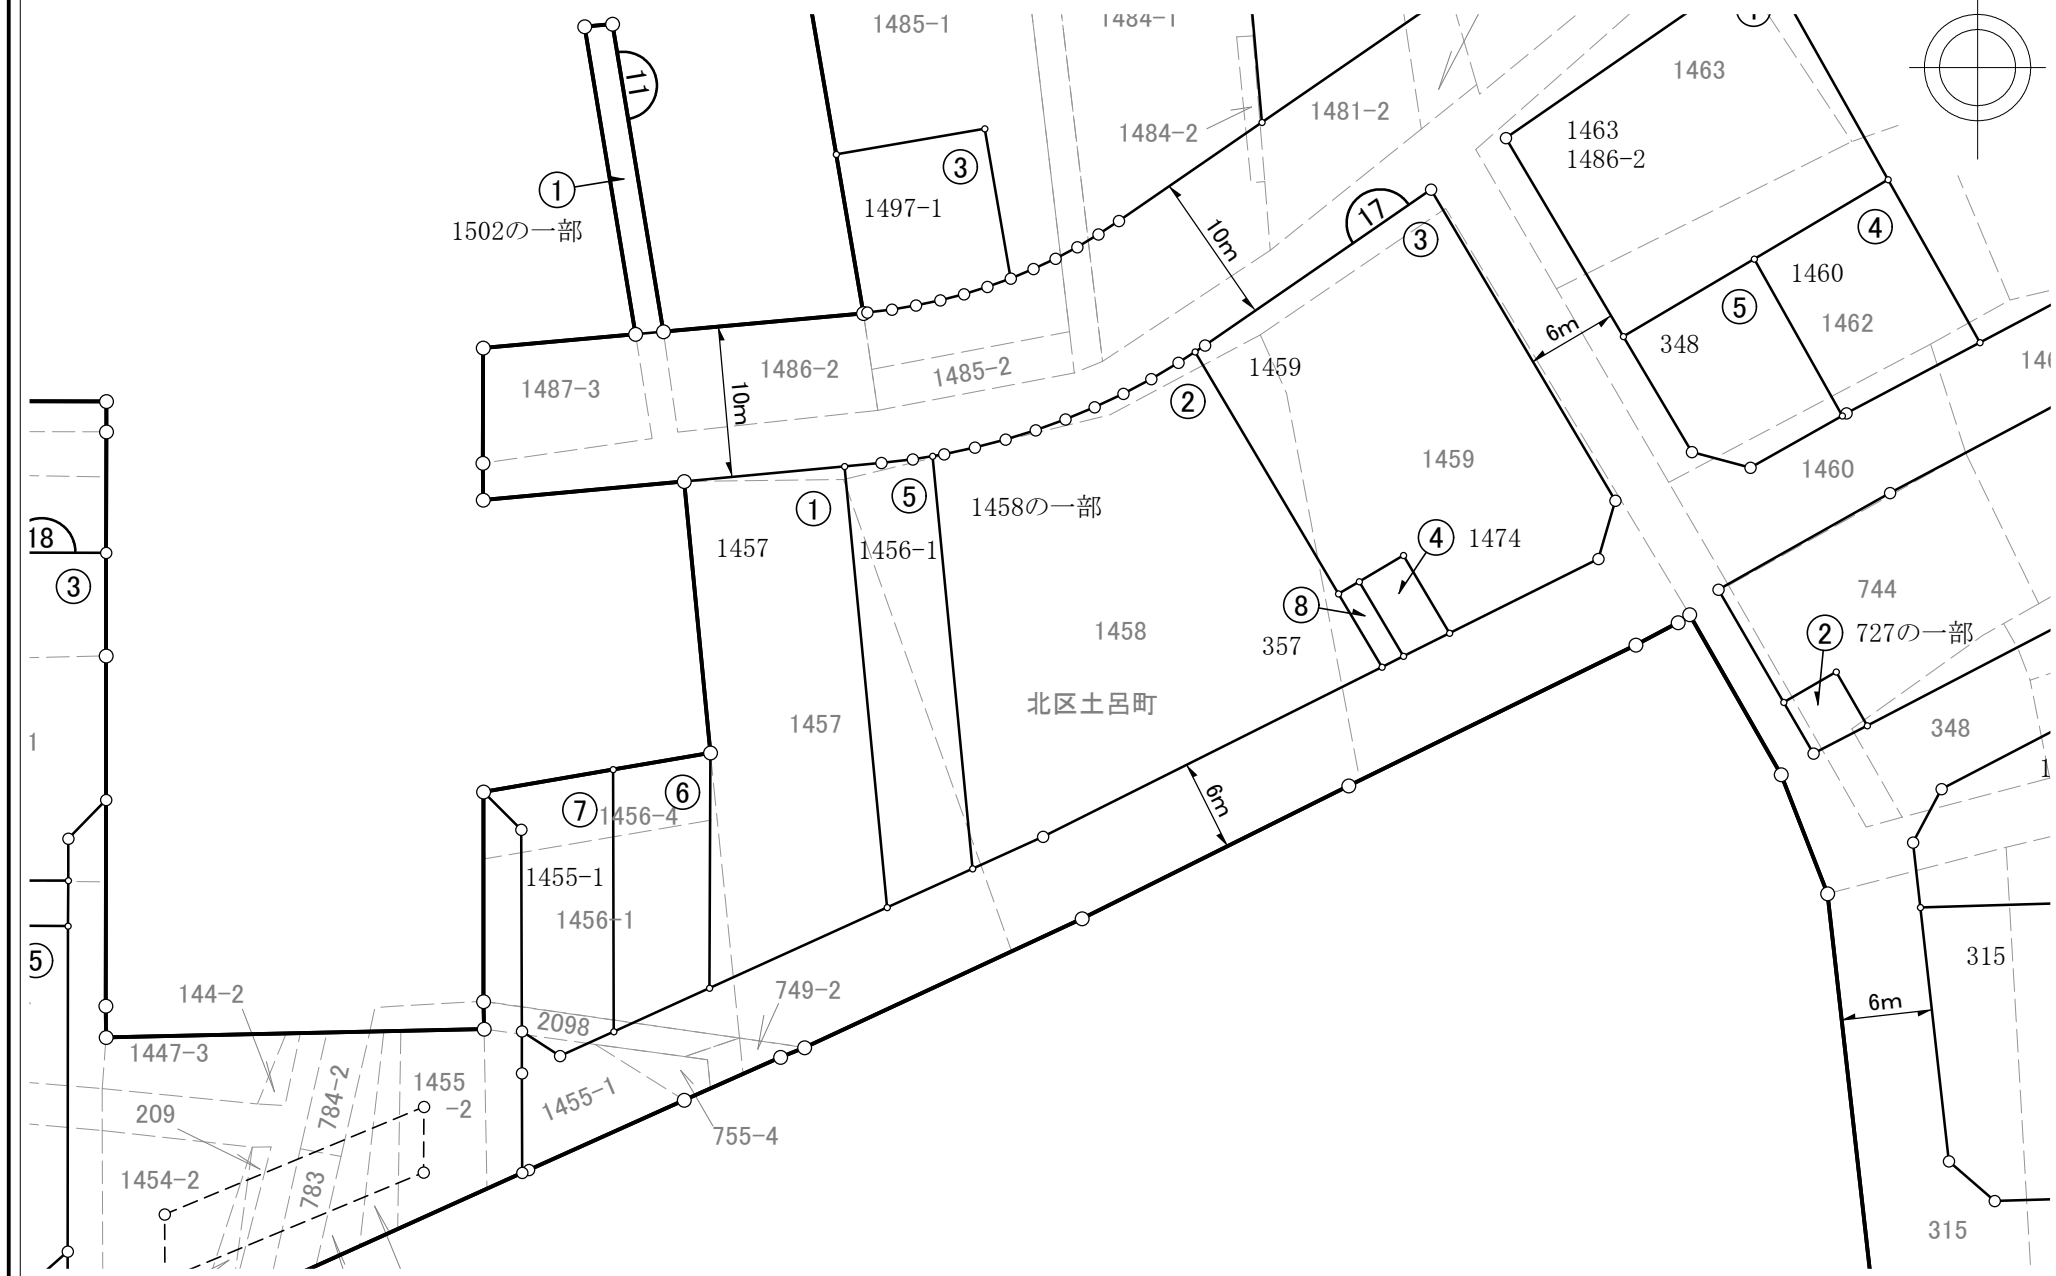

17 街区

底地番証明図

さいたま市土呂農住特定土地区画整理組合