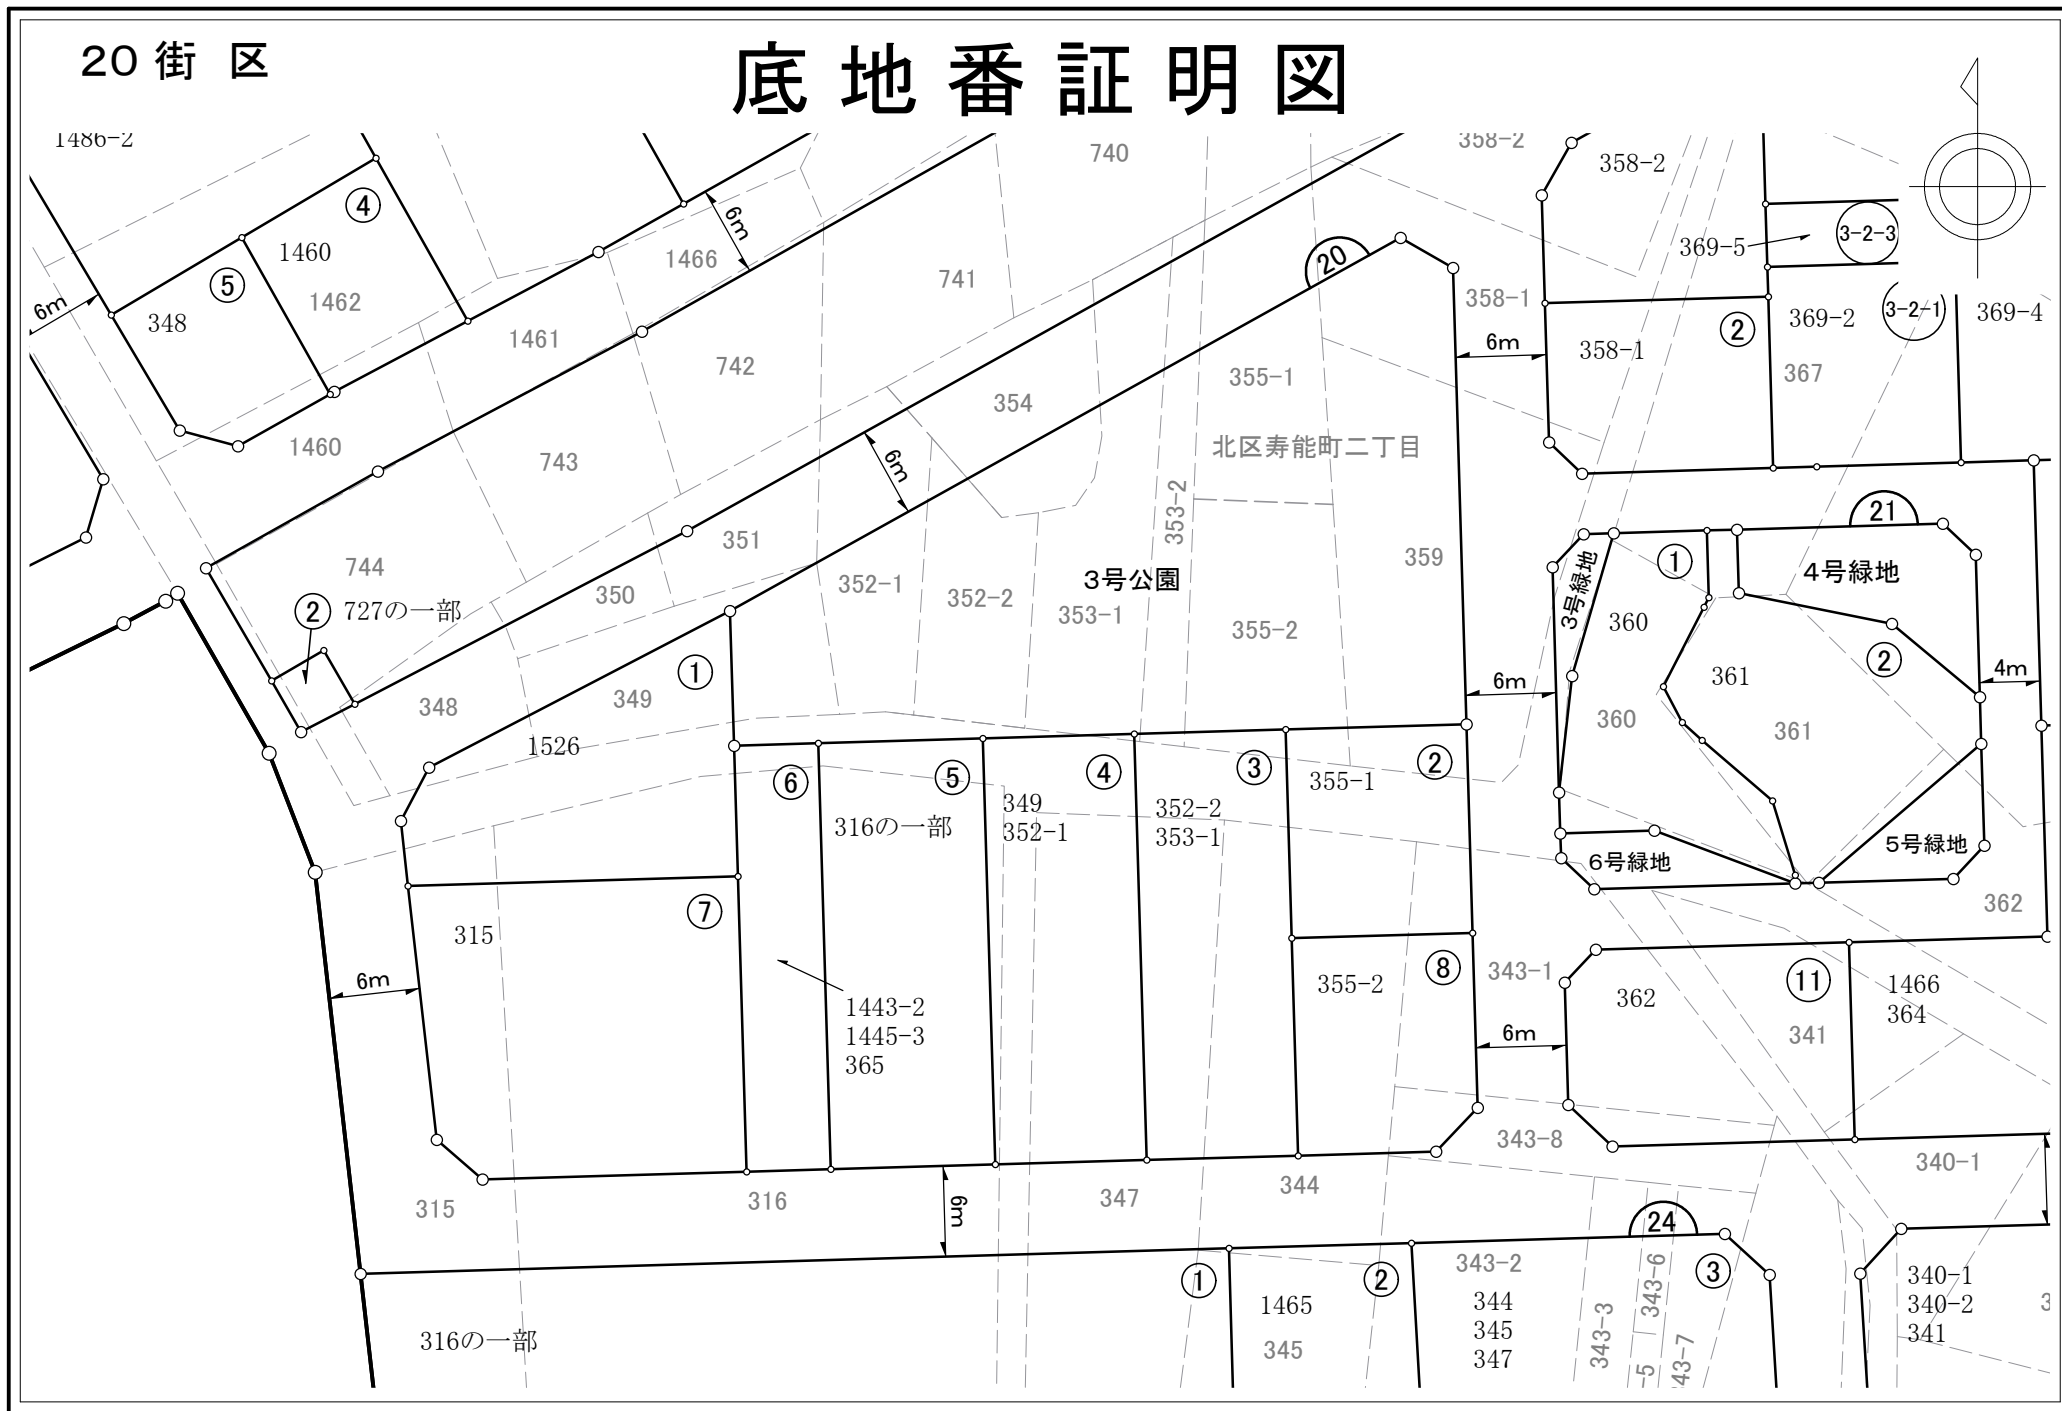

20 街区

底地番証明図

さいたま市土呂農住特定土地区画整理組合