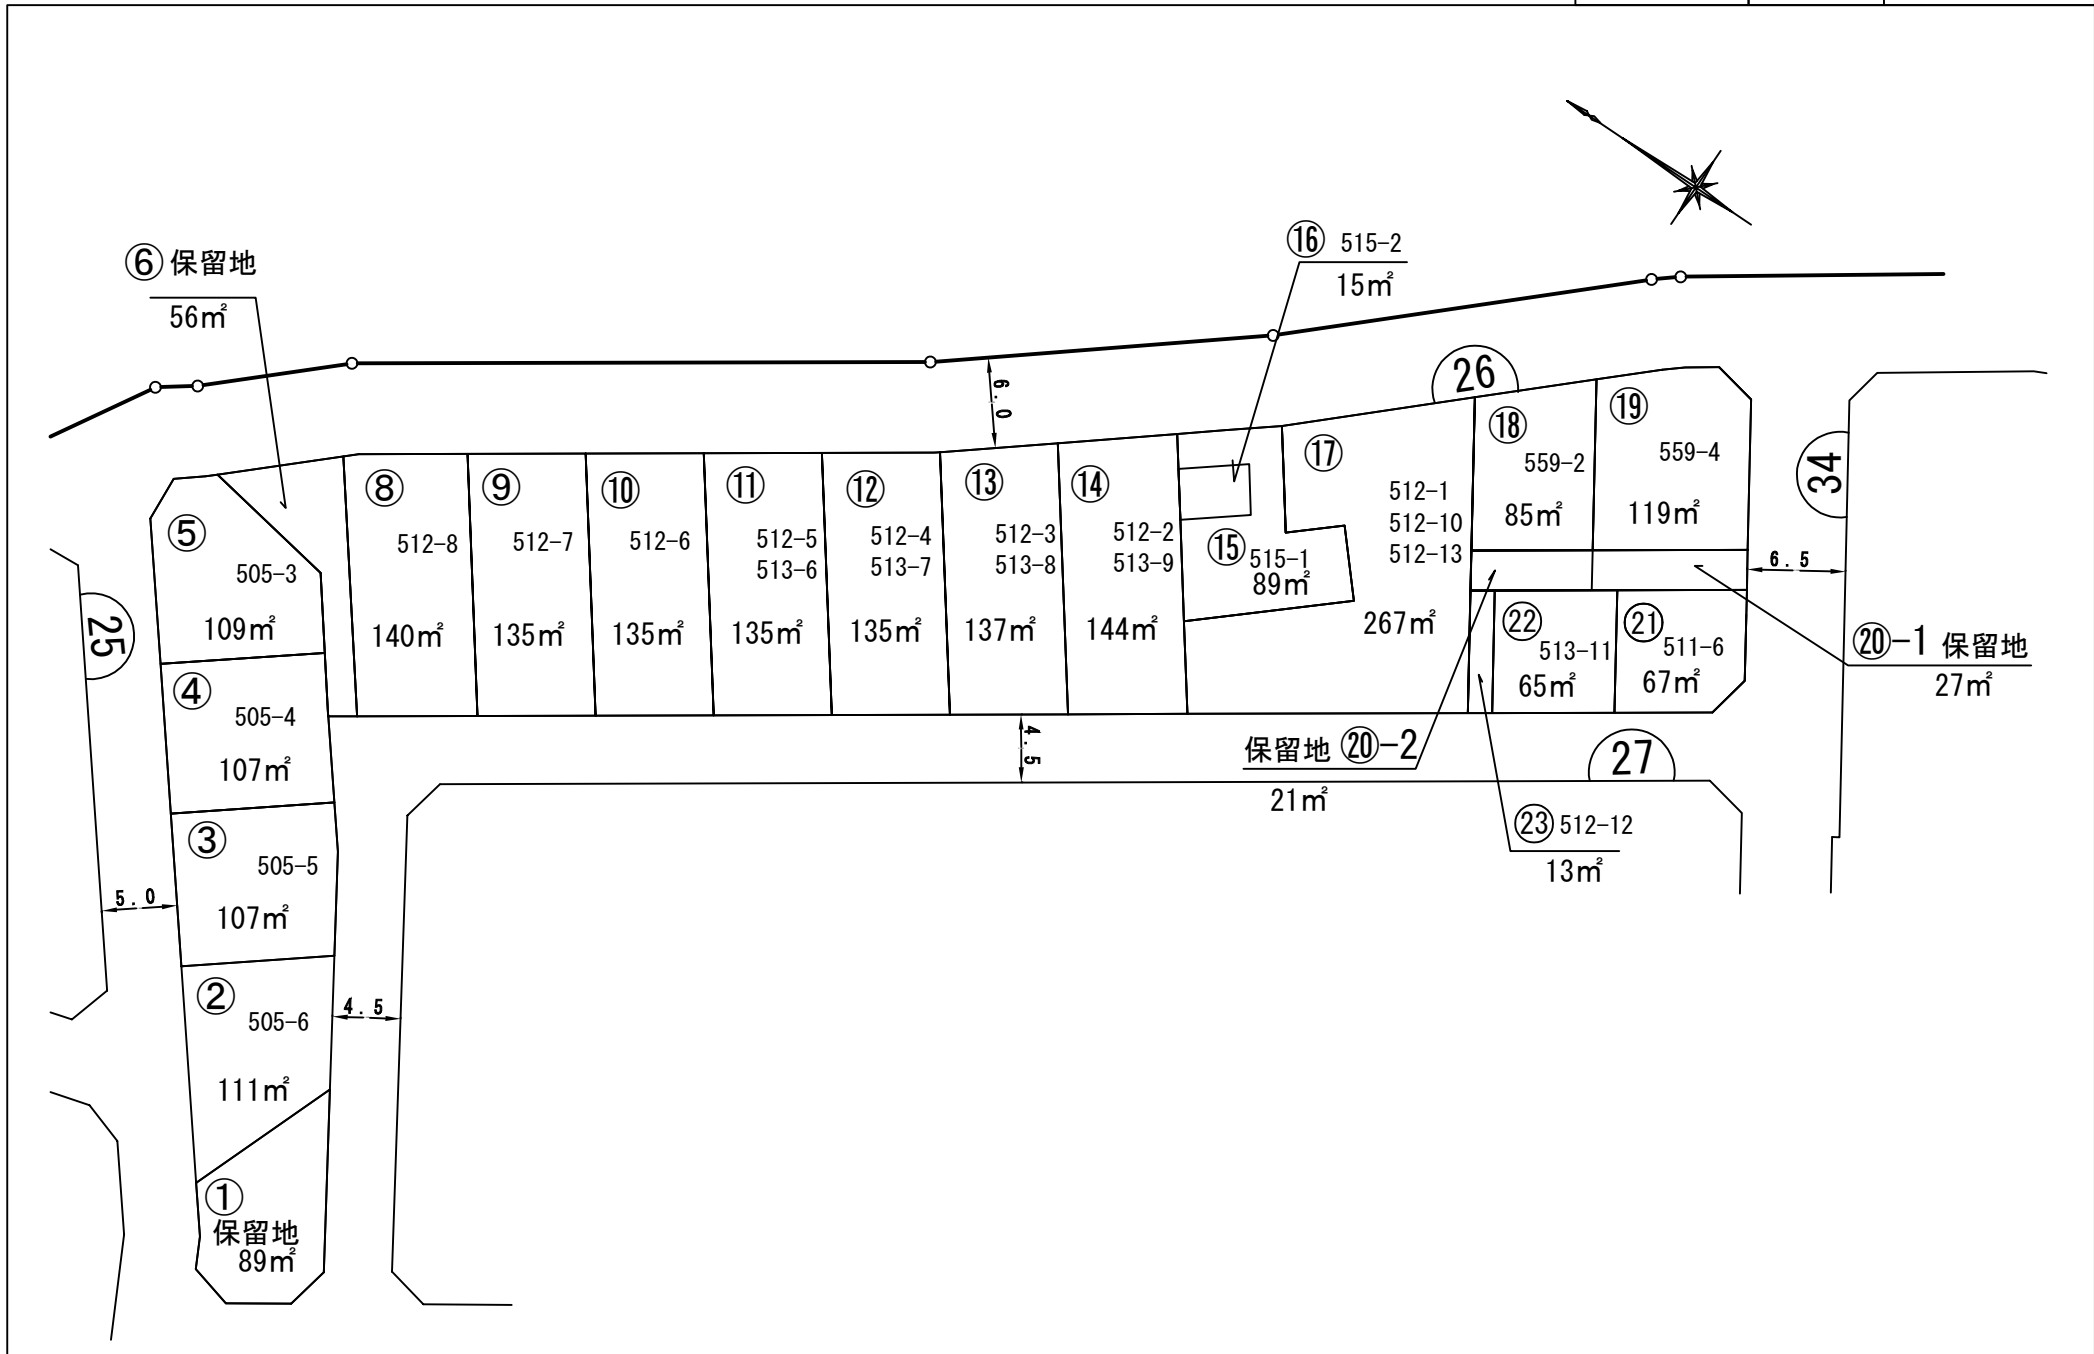

# 仮換地証明図

さいたま市内谷・会ノ谷特定土地区画整理組合