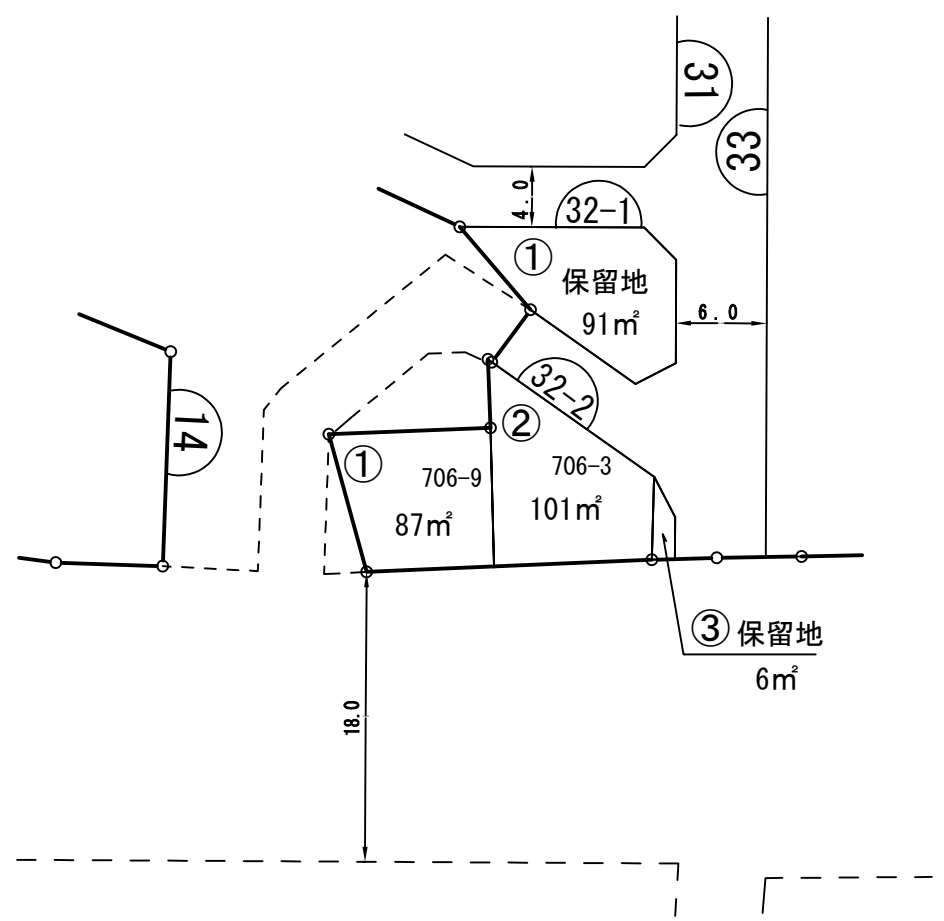

仮換地証明図

街区番号	32-1.2	縮尺1:500
------	--------	---------

さいたま市内谷・会ノ谷特定土地区画整理組合