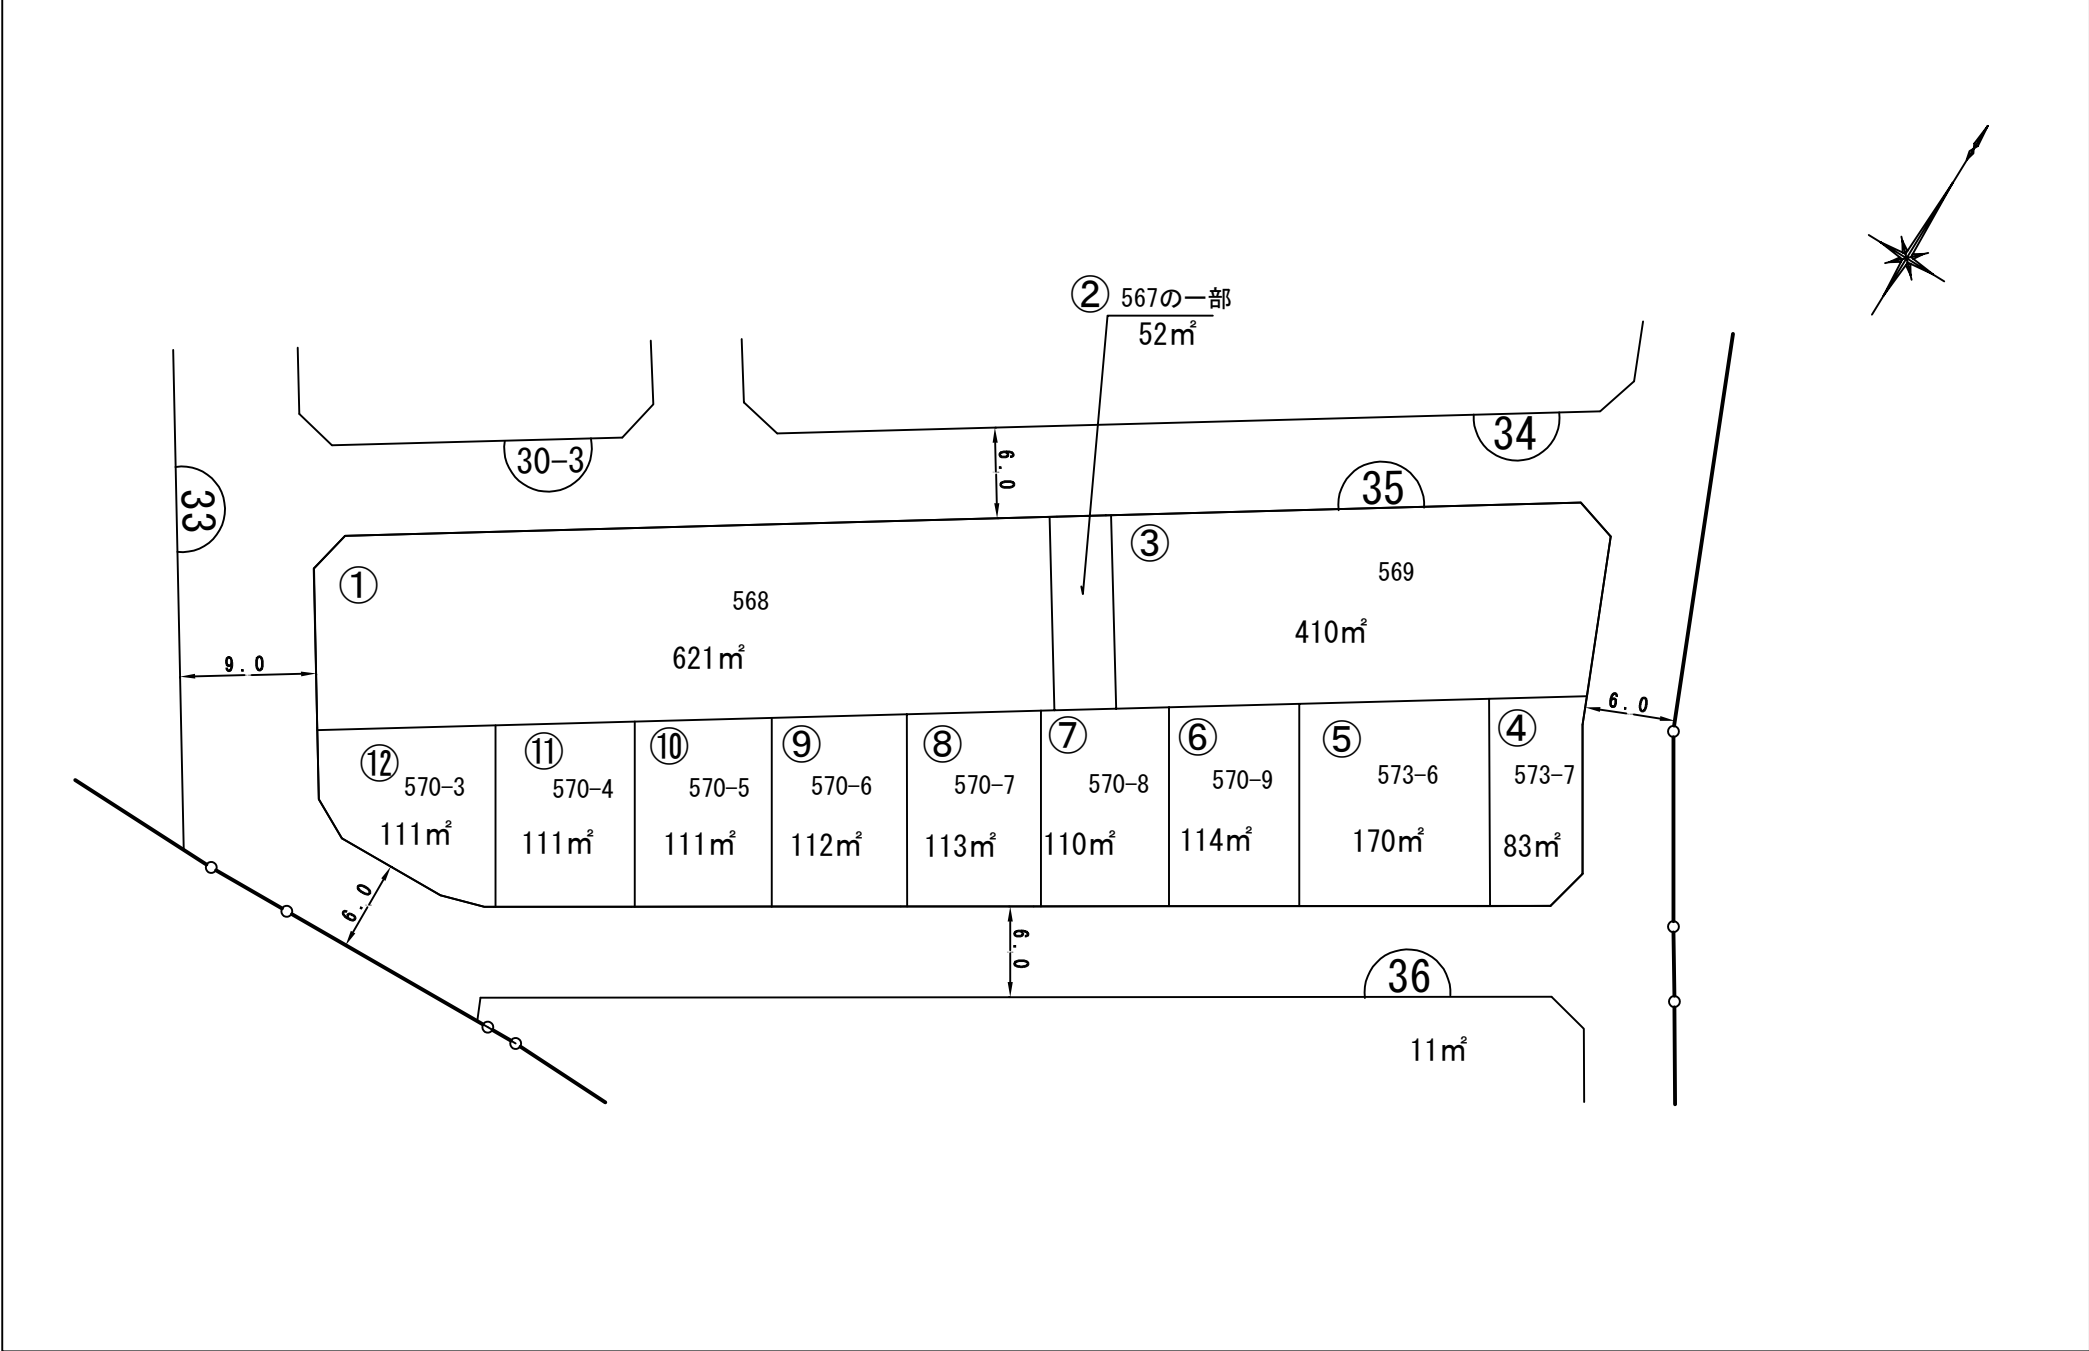

# 仮換地証明図

さいたま市内谷・会ノ谷特定土地区画整理組合