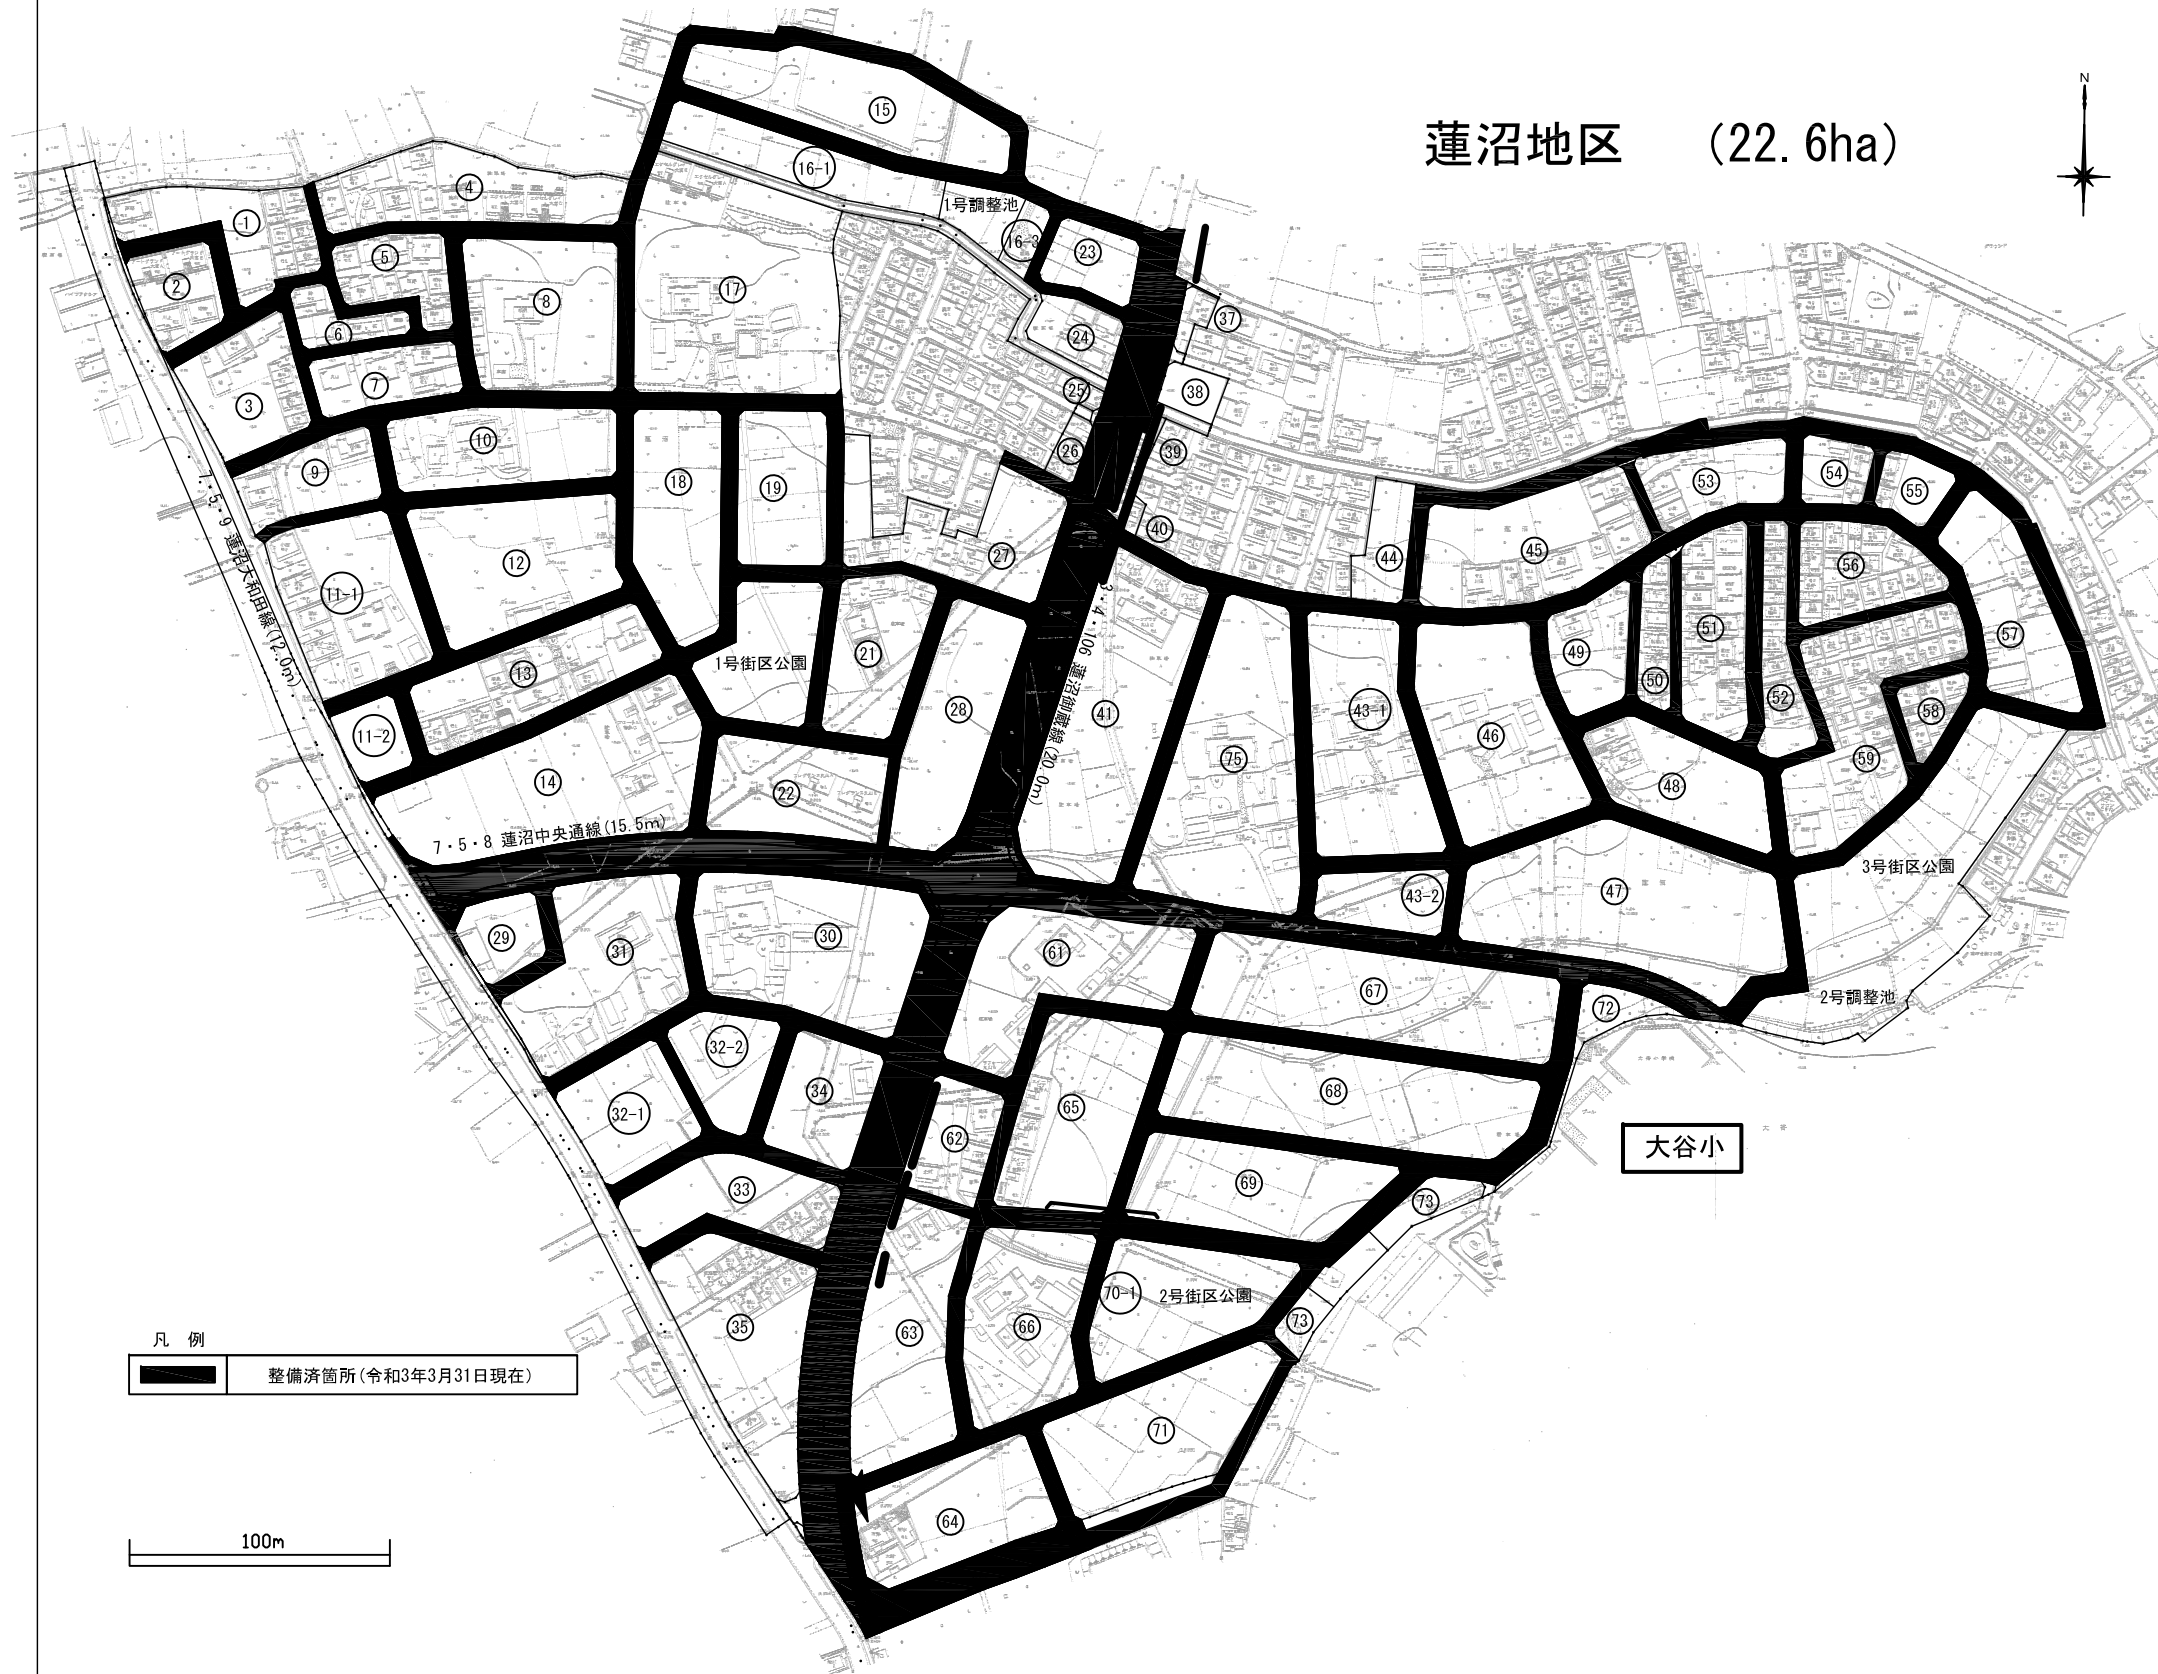

さいたま都市計画事業蓮沼下特定土地区画整理事業

蓮沼地区 (22.6ha)

凡例
整備済箇所 (令和3年3月31日現在)

100m